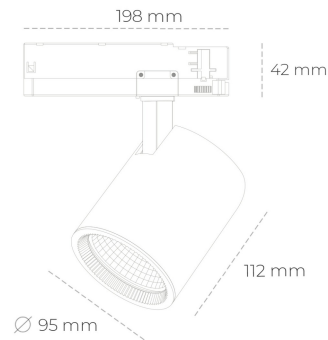

SPOTLIGHT SNIPER G MAXI 942 31W 30° BLACK MEAT WHITE ON/OFF

Kod produktu: N014-K0002-CC942-H5-S30-ZA03_800-S3-###

LED	COB
Barwa światła	4200 [K] MEAT WHITE
CRI	90
Strumień led chip	3040 [lm]
Strumień światła z oprawy	2432 [lm]
Zasilanie systemu	31 [W]
Wydajność oprawy oświetleniowej	78 [lm/W]
Kąt świecenia	30°
Sterowanie	ON/OFF
MacAdam	3 SDCM

Spotlight LED

Oprawa oświetleniowa typu reflektor LED. Przeznaczona do montażu w szynoprzewodzie. Obudowa wraz z ramieniem wykonane są z aluminium. Dostępność w kolorze białym, czarnym i szarym. Na zamówienie istnieje możliwość lakierowania na dowolny kolor z palety RAL. Dostępne odbłyśniki w kątach 15, 20, 30, 45 i 60 stopni. Maksymalna moc oprawy to 31W.

OPRAWA

Waga	1,02 [kg]
Ochronność IP , IK , klasa	IP 20, IK 1,
Kolor oprawy	BLACK
Rodzaj przesłony	Glass
Napięcie zasilania	220-240V 50-60Hz

Uwaga: Wszystkie dane są wartościami typowymi. Tolerancja pomiarów +/-10%. Funkcje systemu mogą ulec zmianie wraz z ulepszeniami produktu ze względu na postęp techniczny.