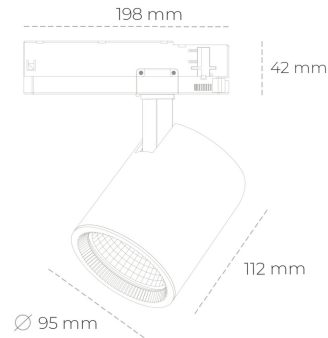

SPOTLIGHT SNIPER G MAXI 942 25W 30° BLACK MEAT WHITE ON/OFF

Kod produktu: N014-K0002-CC942-H5-S30-ZA02_650-S3-###

LED	COB
Barwa światła	4200 [K] MEAT WHITE
CRI	90
Strumień led chip	2519 [lm]
Strumień światła z oprawy	2015 [lm]
Zasilanie systemu	25 [W]
Wydajność oprawy oświetleniowej	81 [lm/W]
Kąt świecenia	30°
Sterowanie	ON/OFF
MacAdam	3 SDCM

Spotlight LED

Oprawa oświetleniowa typu reflektor LED. Przeznaczona do montażu w szynoprzewodzie. Obudowa wraz z ramieniem wykonane są z aluminium. Dostępność w kolorze białym, czarnym i szarym. Na zamówienie istnieje możliwość lakierowania na dowolny kolor z palety RAL. Dostępne odbłyśniki w kątach 15, 20, 30, 45 i 60 stopni. Maksymalna moc oprawy to 31W.

OPRAWA

Waga	1,02 [kg]
Ochronność IP , IK , klasa	IP 20, IK 1,
Kolor oprawy	BLACK
Rodzaj przesłony	Glass
Napięcie zasilania	220-240V 50-60Hz

Uwaga: Wszystkie dane są wartościami typowymi. Tolerancja pomiarów +/-10%. Funkcje systemu mogą ulec zmianie wraz z ulepszeniami produktu ze względu na postęp techniczny.