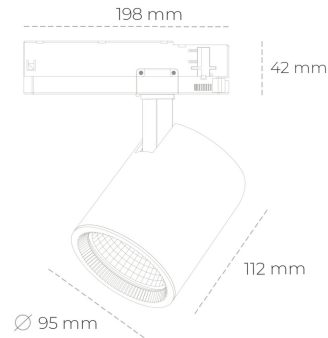

SPOTLIGHT SNIPER G MAXI 942 14W 20° BLACK MEAT WHITE ON/OFF

LED	COB
Barwa światła	4200 [K] MEAT WHITE
CRI	90
Strumień led chip	1412 [lm]
Strumień światła z oprawy	1129 [lm]
Zasilanie systemu	14 [W]
Wydajność oprawy oświetleniowej	81 [lm/W]
Kąt świecenia	20°
Sterowanie	ON/OFF
MacAdam	3 SDCM

Spotlight LED

Oprawa oświetleniowa typu reflektor LED. Przeznaczona do montażu w szynoprzewodzie. Obudowa wraz z ramieniem wykonane są z aluminium. Dostępność w kolorze białym, czarnym i szarym. Na zamówienie istnieje możliwość lakierowania na dowolny kolor z palety RAL. Dostępne odbłyśniki w kątach 15, 20, 30, 45 i 60 stopni. Maksymalna moc oprawy to 31W.

OPRAWA

Waga	1,02 [kg]
Ochronność IP , IK , klasa	IP 20, IK 1,
Kolor oprawy	BLACK
Rodzaj przesłony	Glass
Napięcie zasilania	220-240V 50-60Hz

Uwaga: Wszystkie dane są wartościami typowymi. Tolerancja pomiarów +/-10%. Funkcje systemu mogą ulec zmianie wraz z ulepszeniami produktu ze względu na postęp techniczny.

OPCJE

kolor oprawy do wyboru z palety RAL - na zapytanie, przesłona antyodbleniowa "plaster miodu", możliwość sterowania mocą świecenia za pomocą systemu CASAMBI / DALI / PHASE CUT

Wygenerowano: 21.06.2024

+48 32 388 80 00

www.cora.pl
cora@cora.pl

Ulica: Ignatza Hakuby 18
41-914 Bytom, Polska