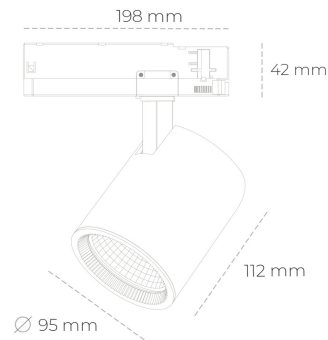

SPOTLIGHT SNIPER G MAXI 942 23W 15° BLACK MEAT WHITE ON/OFF

Kod produktu: N014-K0002-CC942-H5-S15-ZA02_600-S3-###

LED	COB
Barwa światła	4200 [K] MEAT WHITE
CRI	90
Strumień led chip	2340 [lm]
Strumień światła z oprawy	1872 [lm]
Zasilanie systemu	23 [W]
Wydajność oprawy oświetleniowej	81 [lm/W]
Kąt świecenia	15°
Sterowanie	ON/OFF
MacAdam	3 SDCM

Spotlight LED

Oprawa oświetleniowa typu reflektor LED. Przeznaczona do montażu w szynoprzewodzie. Obudowa wraz z ramieniem wykonane są z aluminium. Dostępność w kolorze białym, czarnym i szarym. Na zamówienie istnieje możliwość lakierowania na dowolny kolor z palety RAL. Dostępne odbłyśniki w kątach 15, 20, 30, 45 i 60 stopni. Maksymalna moc oprawy to 31W.

OPRAWA

Waga	1,02 [kg]
Ochronność IP , IK , klasa	IP 20, IK 1,
Kolor oprawy	BLACK
Rodzaj przesłony	Glass
Napięcie zasilania	220-240V 50-60Hz

Uwaga: Wszystkie dane są wartościami typowymi. Tolerancja pomiarów +/-10%. Funkcje systemu mogą ulec zmianie wraz z ulepszeniami produktu ze względu na postęp techniczny.