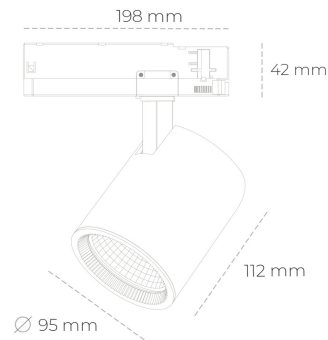

SPOTLIGHT SNIPER G MAXI 942 19W 15° BLACK MEAT WHITE ON/OFF

Kod produktu: N014-K0002-CC942-H5-S15-ZA01_500-S3-###

LED	COB
Barwa światła	4200 [K] MEAT WHITE
CRI	90
Strumień led chip	1976 [lm]
Strumień światła z oprawy	1580 [lm]
Zasilanie systemu	19 [W]
Wydajność oprawy oświetleniowej	83 [lm/W]
Kąt świecenia	15°
Sterowanie	ON/OFF
MacAdam	3 SDCM

Spotlight LED

Oprawa oświetleniowa typu reflektor LED. Przeznaczona do montażu w szynoprzewodzie. Obudowa wraz z ramieniem wykonane są z aluminium. Dostępność w kolorze białym, czarnym i szarym. Na zamówienie istnieje możliwość lakierowania na dowolny kolor z palety RAL. Dostępne odbłyśniki w kątach 15, 20, 30, 45 i 60 stopni. Maksymalna moc oprawy to 31W.

OPRAWA

Waga	1,02 [kg]
Ochronność IP , IK , klasa	IP 20, IK 1,
Kolor oprawy	BLACK
Rodzaj przesłony	Glass
Napięcie zasilania	220-240V 50-60Hz

Uwaga: Wszystkie dane są wartościami typowymi. Tolerancja pomiarów +/-10%. Funkcje systemu mogą ulec zmianie wraz z ulepszeniami produktu ze względu na postęp techniczny.