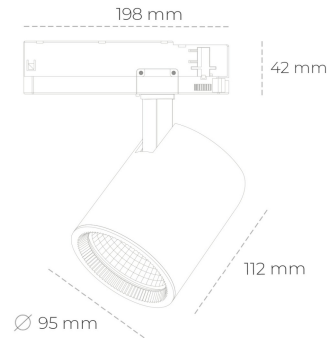

## SPOTLIGHT SNIPER G MAXI 940 25W 60° BLACK HI EFFICIENT ON/OFF

Kod produktu: N014-K0002-BB940-H5-S60-ZA02\_650-S3-###

LED	COB
Barwa światła	4000 [K] HI EFFICIENT
CRI	90
Strumień led chip	4090 [lm]
Strumień światła z oprawy	3272 [lm]
Zasilanie systemu	25 [W]
Wydajność oprawy oświetleniowej	131 [lm/W]
Kąt świecenia	60°
Sterowanie	ON/OFF
MacAdam	3 SDCM

### Spotlight LED

Oprawa oświetleniowa typu reflektor LED. Przeznaczona do montażu w szynoprzewodzie. Obudowa wraz z ramieniem wykonane są z aluminium. Dostępność w kolorze białym, czarnym i szarym. Na zamówienie istnieje możliwość lakierowania na dowolny kolor z palety RAL. Dostępne odbłyśniki w kątach 15, 20, 30, 45 i 60 stopni. Maksymalna moc oprawy to 31W.

### OPRAWA

Waga	1,02 [kg]
Ochronność IP , IK , klasa	IP 20, IK 1,
Kolor oprawy	BLACK
Rodzaj przesłony	Glass
Napięcie zasilania	220-240V 50-60Hz

Uwaga: Wszystkie dane są wartościami typowymi. Tolerancja pomiarów +/-10%. Funkcje systemu mogą ulec zmianie wraz z ulepszeniami produktu ze względu na postęp techniczny.