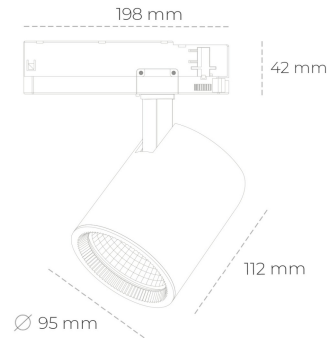

SPOTLIGHT SNIPER G MAXI 940 21W 30° BLACK HI EFFICIENT ON/OFF

Kod produktu: N014-K0002-BB940-H5-S30-ZA02_550-S3-###

LED	COB
Barwa światła	4000 [K] HI EFFICIENT
CRI	90
Strumień led chip	3492 [lm]
Strumień światła z oprawy	2793 [lm]
Zasilanie systemu	21 [W]
Wydajność oprawy oświetleniowej	133 [lm/W]
Kąt świecenia	30°
Sterowanie	ON/OFF
MacAdam	3 SDCM

Spotlight LED

Oprawa oświetleniowa typu reflektor LED. Przeznaczona do montażu w szynoprzewodzie. Obudowa wraz z ramieniem wykonane są z aluminium. Dostępność w kolorze białym, czarnym i szarym. Na zamówienie istnieje możliwość lakierowania na dowolny kolor z palety RAL. Dostępne odbłyśniki w kątach 15, 20, 30, 45 i 60 stopni. Maksymalna moc oprawy to 31W.

OPRAWA

Waga	1,02 [kg]
Ochronność IP , IK , klasa	IP 20, IK 1,
Kolor oprawy	BLACK
Rodzaj przesłony	Glass
Napięcie zasilania	220-240V 50-60Hz

Uwaga: Wszystkie dane są wartościami typowymi. Tolerancja pomiarów +/-10%. Funkcje systemu mogą ulec zmianie wraz z ulepszeniami produktu ze względu na postęp techniczny.