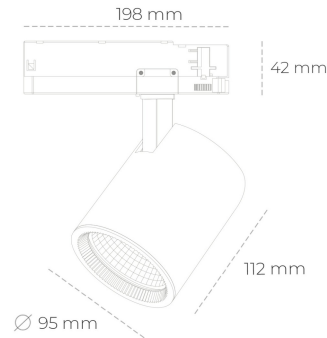

## SPOTLIGHT SNIPER G MAXI 940 19W 30° BLACK HI EFFICIENT ON/OFF

Kod produktu: N014-K0002-BB940-H5-S30-ZA01\_500-S3-###

|                                 |                       |
|---------------------------------|-----------------------|
| LED                             | COB                   |
| Barwa światła                   | 4000 [K] HI EFFICIENT |
| CRI                             | 90                    |
| Strumień led chip               | 3189 [lm]             |
| Strumień światła z oprawy       | 2551 [lm]             |
| Zasilanie systemu               | 19 [W]                |
| Wydajność oprawy oświetleniowej | 134 [lm/W]            |
| Kąt świecenia                   | 30°                   |
| Sterowanie                      | ON/OFF                |
| MacAdam                         | 3 SDCM                |

### Spotlight LED

Oprawa oświetleniowa typu reflektor LED. Przeznaczona do montażu w szynoprzewodzie. Obudowa wraz z ramieniem wykonane są z aluminium. Dostępność w kolorze białym, czarnym i szarym. Na zamówienie istnieje możliwość lakierowania na dowolny kolor z palety RAL. Dostępne odbłyśniki w kątach 15, 20, 30, 45 i 60 stopni. Maksymalna moc oprawy to 31W.

### OPRAWA

|                            |                  |
|----------------------------|------------------|
| Waga                       | 1,02 [kg]        |
| Ochronność IP , IK , klasa | IP 20, IK 1,     |
| Kolor oprawy               | BLACK            |
| Rodzaj przesłony           | Glass            |
| Napięcie zasilania         | 220-240V 50-60Hz |