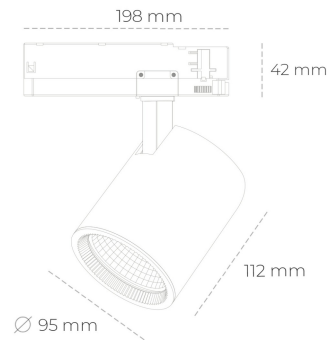

SPOTLIGHT SNIPER G MAXI 940 10W 30° BLACK HI EFFICIENT ON/OFF

Kod produktu: N014-K0002-BB940-H5-S30-ZA01_250-S3-###

LED	COB
Barwa światła	4000 [K] HI EFFICIENT
CRI	90
Strumień led chip	1625 [lm]
Strumień światła z oprawy	1300 [lm]
Zasilanie systemu	10 [W]
Wydajność oprawy oświetleniowej	130 [lm/W]
Kąt świecenia	30°
Sterowanie	ON/OFF
MacAdam	3 SDCM

Spotlight LED

Oprawa oświetleniowa typu reflektor LED. Przeznaczona do montażu w szynoprzewodzie. Obudowa wraz z ramieniem wykonane są z aluminium. Dostępność w kolorze białym, czarnym i szarym. Na zamówienie istnieje możliwość lakierowania na dowolny kolor z palety RAL. Dostępne odbłyśniki w kątach 15, 20, 30, 45 i 60 stopni. Maksymalna moc oprawy to 31W.

OPRAWA

Waga	1,02 [kg]
Ochronność IP , IK , klasa	IP 20, IK 1,
Kolor oprawy	BLACK
Rodzaj przesłony	Glass
Napięcie zasilania	220-240V 50-60Hz

Uwaga: Wszystkie dane są wartościami typowymi. Tolerancja pomiarów +/-10%. Funkcje systemu mogą ulec zmianie wraz z ulepszeniami produktu ze względu na postęp techniczny.