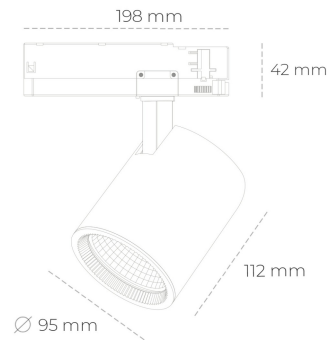

SPOTLIGHT SNIPER G MAXI 940 21W 20° BLACK HI EFFICIENT ON/OFF

Kod produktu: N014-K0002-BB940-H5-S20-ZA02_550-S3-###

LED	COB
Barwa światła	4000 [K] HI EFFICIENT
CRI	90
Strumień led chip	3492 [lm]
Strumień światła z oprawy	2793 [lm]
Zasilanie systemu	21 [W]
Wydajność oprawy oświetleniowej	133 [lm/W]
Kąt świecenia	20°
Sterowanie	ON/OFF
MacAdam	3 SDCM

Spotlight LED

Oprawa oświetleniowa typu reflektor LED. Przeznaczona do montażu w szynoprzewodzie. Obudowa wraz z ramieniem wykonane są z aluminium. Dostępność w kolorze białym, czarnym i szarym. Na zamówienie istnieje możliwość lakierowania na dowolny kolor z palety RAL. Dostępne odbłyśniki w kątach 15, 20, 30, 45 i 60 stopni. Maksymalna moc oprawy to 31W.

OPRAWA

Waga	1,02 [kg]
Ochronność IP , IK , klasa	IP 20, IK 1,
Kolor oprawy	BLACK
Rodzaj przesłony	Glass
Napięcie zasilania	220-240V 50-60Hz

Uwaga: Wszystkie dane są wartościami typowymi. Tolerancja pomiarów +/-10%. Funkcje systemu mogą ulec zmianie wraz z ulepszeniami produktu ze względu na postęp techniczny.