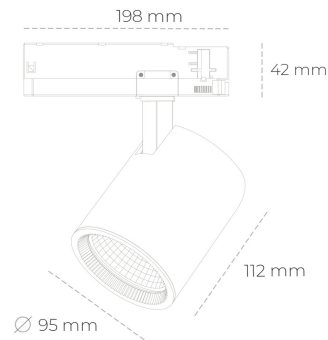

SPOTLIGHT SNIPER G MAXI 940 10W 20° BLACK HI EFFICIENT ON/OFF

Kod produktu: N014-K0002-BB940-H5-S20-ZA01_250-S3-###

LED	COB
Barwa światła	4000 [K] HI EFFICIENT
CRI	90
Strumień led chip	1625 [lm]
Strumień światła z oprawy	1300 [lm]
Zasilanie systemu	10 [W]
Wydajność oprawy oświetleniowej	130 [lm/W]
Kąt świecenia	20°
Sterowanie	ON/OFF
MacAdam	3 SDCM

Spotlight LED

Oprawa oświetleniowa typu reflektor LED. Przeznaczona do montażu w szynoprzewodzie. Obudowa wraz z ramieniem wykonane są z aluminium. Dostępność w kolorze białym, czarnym i szarym. Na zamówienie istnieje możliwość lakierowania na dowolny kolor z palety RAL. Dostępne odbłyśniki w kątach 15, 20, 30, 45 i 60 stopni. Maksymalna moc oprawy to 31W.

OPRAWA

Waga	1,02 [kg]
Ochronność IP , IK , klasa	IP 20, IK 1,
Kolor oprawy	BLACK
Rodzaj przesłony	Glass
Napięcie zasilania	220-240V 50-60Hz

Uwaga: Wszystkie dane są wartościami typowymi. Tolerancja pomiarów +/-10%. Funkcje systemu mogą ulec zmianie wraz z ulepszeniami produktu ze względu na postęp techniczny.