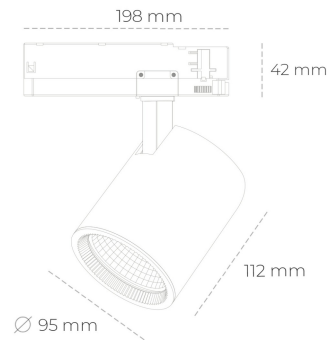

## SPOTLIGHT SNIPER G MAXI 940 25W 15° BLACK HI EFFICIENT ON/OFF

Kod produktu: N014-K0002-BB940-H5-S15-ZA02\_650-S3-###

LED	COB
Barwa światła	4000 [K] HI EFFICIENT
CRI	90
Strumień led chip	4090 [lm]
Strumień światła z oprawy	3272 [lm]
Zasilanie systemu	25 [W]
Wydajność oprawy oświetleniowej	131 [lm/W]
Kąt świecenia	15°
Sterowanie	ON/OFF
MacAdam	3 SDCM

### Spotlight LED

Oprawa oświetleniowa typu reflektor LED. Przeznaczona do montażu w szynoprzewodzie. Obudowa wraz z ramieniem wykonane są z aluminium. Dostępność w kolorze białym, czarnym i szarym. Na zamówienie istnieje możliwość lakierowania na dowolny kolor z palety RAL. Dostępne odbłyśniki w kątach 15, 20, 30, 45 i 60 stopni. Maksymalna moc oprawy to 31W.

### OPRAWA

Waga	1,02 [kg]
Ochronność IP , IK , klasa	IP 20, IK 1,
Kolor oprawy	BLACK
Rodzaj przesłony	Glass
Napięcie zasilania	220-240V 50-60Hz

Uwaga: Wszystkie dane są wartościami typowymi. Tolerancja pomiarów +/-10%. Funkcje systemu mogą ulec zmianie wraz z ulepszeniami produktu ze względu na postęp techniczny.