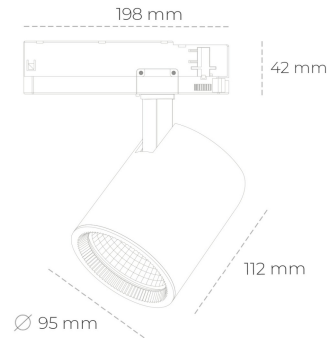

## SPOTLIGHT SNIPER G MAXI 935 23W 60° BLACK HI EFFICIENT ON/OFF

Kod produktu: N014-K0002-BB935-H5-S60-ZA02\_600-S3-###

LED	COB
Barwa światła	3500 [K] HI EFFICIENT
CRI	90
Strumień led chip	3624 [lm]
Strumień światła z oprawy	2899 [lm]
Zasilanie systemu	23 [W]
Wydajność oprawy oświetleniowej	126 [lm/W]
Kąt świecenia	60°
Sterowanie	ON/OFF
MacAdam	3 SDCM

### Spotlight LED

Oprawa oświetleniowa typu reflektor LED. Przeznaczona do montażu w szynoprzewodzie. Obudowa wraz z ramieniem wykonane są z aluminium. Dostępność w kolorze białym, czarnym i szarym. Na zamówienie istnieje możliwość lakierowania na dowolny kolor z palety RAL. Dostępne odbłyśniki w kątach 15, 20, 30, 45 i 60 stopni. Maksymalna moc oprawy to 31W.

### OPRAWA

Waga	1,02 [kg]
Ochronność IP , IK , klasa	IP 20, IK 1,
Kolor oprawy	BLACK
Rodzaj przesłony	Glass
Napięcie zasilania	220-240V 50-60Hz

Uwaga: Wszystkie dane są wartościami typowymi. Tolerancja pomiarów +/-10%. Funkcje systemu mogą ulec zmianie wraz z ulepszeniami produktu ze względu na postęp techniczny.