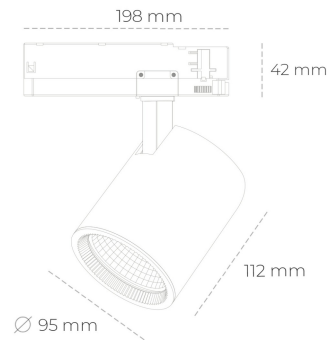

SPOTLIGHT SNIPER G MAXI 935 14W 60° BLACK HI EFFICIENT ON/OFF

Kod produktu: N014-K0002-BB935-H5-S60-ZA01_350-S3-###

LED	COB
Barwa światła	3500 [K] HI EFFICIENT
CRI	90
Strumień led chip	2174 [lm]
Strumień światła z oprawy	1739 [lm]
Zasilanie systemu	14 [W]
Wydajność oprawy oświetleniowej	124 [lm/W]
Kąt świecenia	60°
Sterowanie	ON/OFF
MacAdam	3 SDCM

Spotlight LED

Oprawa oświetleniowa typu reflektor LED. Przeznaczona do montażu w szynoprzewodzie. Obudowa wraz z ramieniem wykonane są z aluminium. Dostępność w kolorze białym, czarnym i szarym. Na zamówienie istnieje możliwość lakierowania na dowolny kolor z palety RAL. Dostępne odbłyśniki w kątach 15, 20, 30, 45 i 60 stopni. Maksymalna moc oprawy to 31W.

OPRAWA

Waga	1,02 [kg]
Ochronność IP , IK , klasa	IP 20, IK 1,
Kolor oprawy	BLACK
Rodzaj przesłony	Glass
Napięcie zasilania	220-240V 50-60Hz

Uwaga: Wszystkie dane są wartościami typowymi. Tolerancja pomiarów +/-10%. Funkcje systemu mogą ulec zmianie wraz z ulepszeniami produktu ze względu na postęp techniczny.