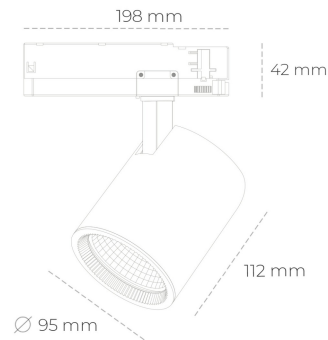

## SPOTLIGHT SNIPER G MAXI 935 14W 45° BLACK HI EFFICIENT ON/OFF

Kod produktu: N014-K0002-BB935-H5-S45-ZA01\_350-S3-###

LED	COB
Barwa światła	3500 [K] HI EFFICIENT
CRI	90
Strumień led chip	2174 [lm]
Strumień światła z oprawy	1739 [lm]
Zasilanie systemu	14 [W]
Wydajność oprawy oświetleniowej	124 [lm/W]
Kąt świecenia	45°
Sterowanie	ON/OFF
MacAdam	3 SDCM

### Spotlight LED

Oprawa oświetleniowa typu reflektor LED. Przeznaczona do montażu w szynoprzewodzie. Obudowa wraz z ramieniem wykonane są z aluminium. Dostępność w kolorze białym, czarnym i szarym. Na zamówienie istnieje możliwość lakierowania na dowolny kolor z palety RAL. Dostępne odbłyśniki w kątach 15, 20, 30, 45 i 60 stopni. Maksymalna moc oprawy to 31W.

### OPRAWA

Waga	1,02 [kg]
Ochronność IP , IK , klasa	IP 20, IK 1,
Kolor oprawy	BLACK
Rodzaj przesłony	Glass
Napięcie zasilania	220-240V 50-60Hz

Uwaga: Wszystkie dane są wartościami typowymi. Tolerancja pomiarów +/-10%. Funkcje systemu mogą ulec zmianie wraz z ulepszeniami produktu ze względu na postęp techniczny.