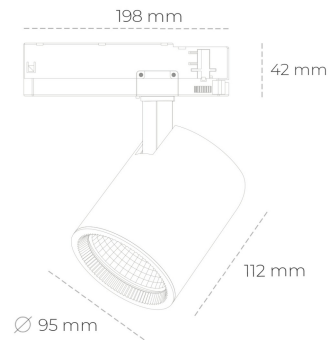

SPOTLIGHT SNIPER G MAXI 935 27W 30° BLACK HI EFFICIENT ON/OFF

LED	COB
Barwa światła	3500 [K] HI EFFICIENT
CRI	90
Strumień led chip	4181 [lm]
Strumień światła z oprawy	3344 [lm]
Zasilanie systemu	27 [W]
Wydajność oprawy oświetleniowej	124 [lm/W]
Kąt świecenia	30°
Sterowanie	ON/OFF
MacAdam	3 SDCM

Spotlight LED

Oprawa oświetleniowa typu reflektor LED. Przeznaczona do montażu w szynoprzewodzie. Obudowa wraz z ramieniem wykonane są z aluminium. Dostępność w kolorze białym, czarnym i szarym. Na zamówienie istnieje możliwość lakierowania na dowolny kolor z palety RAL. Dostępne odbłyśniki w kątach 15, 20, 30, 45 i 60 stopni. Maksymalna moc oprawy to 31W.

OPRAWA

Waga	1,02 [kg]
Ochronność IP , IK , klasa	IP 20, IK 1,
Kolor oprawy	BLACK
Rodzaj przesłony	Glass
Napięcie zasilania	220-240V 50-60Hz

Uwaga: Wszystkie dane są wartościami typowymi. Tolerancja pomiarów +/-10%. Funkcje systemu mogą ulec zmianie wraz z ulepszeniami produktu ze względu na postęp techniczny.

OPCJE

kolor oprawy do wyboru z palety RAL - na zapytanie, przesłona antyodblśniowa "plaster miodu", możliwość sterowania mocą świecenia za pomocą systemu CASAMBI / DALI / PHASE CUT

Wygenerowano: 23.06.2024

+48 32 388 80 00

www.cora.pl
cora@cora.pl

Ulica: Ignatza Hakuby 18
41-914 Bytom, Polska