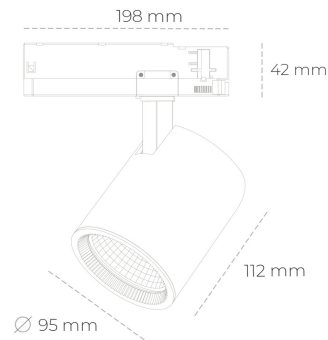

SPOTLIGHT SNIPER G MAXI 935 27W 20° BLACK HI EFFICIENT ON/OFF

Kod produktu: N014-K0002-BB935-H5-S20-ZA02_700-S3-###

LED	COB
Barwa światła	3500 [K] HI EFFICIENT
CRI	90
Strumień led chip	4181 [lm]
Strumień światła z oprawy	3344 [lm]
Zasilanie systemu	27 [W]
Wydajność oprawy oświetleniowej	124 [lm/W]
Kąt świecenia	20°
Sterowanie	ON/OFF
MacAdam	3 SDCM

Spotlight LED

Oprawa oświetleniowa typu reflektor LED. Przeznaczona do montażu w szynoprzewodzie. Obudowa wraz z ramieniem wykonane są z aluminium. Dostępność w kolorze białym, czarnym i szarym. Na zamówienie istnieje możliwość lakierowania na dowolny kolor z palety RAL. Dostępne odbłyśniki w kątach 15, 20, 30, 45 i 60 stopni. Maksymalna moc oprawy to 31W.

OPRAWA

Waga	1,02 [kg]
Ochronność IP , IK , klasa	IP 20, IK 1,
Kolor oprawy	BLACK
Rodzaj przesłony	Glass
Napięcie zasilania	220-240V 50-60Hz

Uwaga: Wszystkie dane są wartościami typowymi. Tolerancja pomiarów +/-10%. Funkcje systemu mogą ulec zmianie wraz z ulepszeniami produktu ze względu na postęp techniczny.