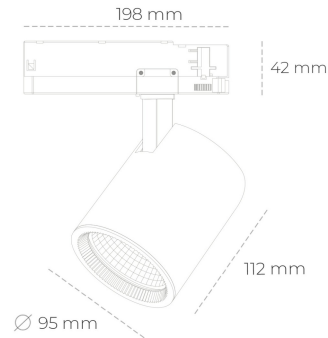

SPOTLIGHT SNIPER G MAXI 935 10W 20° BLACK HI EFFICIENT ON/OFF

Kod produktu: N014-K0002-BB935-H5-S20-ZA01_250-S3-###

LED	COB
Barwa światła	3500 [K] HI EFFICIENT
CRI	90
Strumień led chip	1571 [lm]
Strumień światła z oprawy	1256 [lm]
Zasilanie systemu	10 [W]
Wydajność oprawy oświetleniowej	126 [lm/W]
Kąt świecenia	20°
Sterowanie	ON/OFF
MacAdam	3 SDCM

Spotlight LED

Oprawa oświetleniowa typu reflektor LED. Przeznaczona do montażu w szynoprzewodzie. Obudowa wraz z ramieniem wykonane są z aluminium. Dostępność w kolorze białym, czarnym i szarym. Na zamówienie istnieje możliwość lakierowania na dowolny kolor z palety RAL. Dostępne odbłyśniki w kątach 15, 20, 30, 45 i 60 stopni. Maksymalna moc oprawy to 31W.

OPRAWA

Waga	1,02 [kg]
Ochronność IP , IK , klasa	IP 20, IK 1,
Kolor oprawy	BLACK
Rodzaj przesłony	Glass
Napięcie zasilania	220-240V 50-60Hz

Uwaga: Wszystkie dane są wartościami typowymi. Tolerancja pomiarów +/-10%. Funkcje systemu mogą ulec zmianie wraz z ulepszeniami produktu ze względu na postęp techniczny.