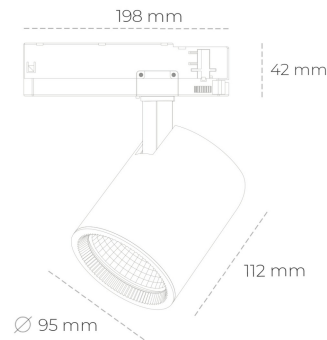

SPOTLIGHT SNIPER G MAXI 935 25W 15° BLACK HI EFFICIENT ON/OFF

Kod produktu: N014-K0002-BB935-H5-S15-ZA02_650-S3-###

LED	COB
Barwa światła	3500 [K] HI EFFICIENT
CRI	90
Strumień led chip	3904 [lm]
Strumień światła z oprawy	3123 [lm]
Zasilanie systemu	25 [W]
Wydajność oprawy oświetleniowej	125 [lm/W]
Kąt świecenia	15°
Sterowanie	ON/OFF
MacAdam	3 SDCM

Spotlight LED

Oprawa oświetleniowa typu reflektor LED. Przeznaczona do montażu w szynoprzewodzie. Obudowa wraz z ramieniem wykonane są z aluminium. Dostępność w kolorze białym, czarnym i szarym. Na zamówienie istnieje możliwość lakierowania na dowolny kolor z palety RAL. Dostępne odbłyśniki w kątach 15, 20, 30, 45 i 60 stopni. Maksymalna moc oprawy to 31W.

OPRAWA

Waga	1,02 [kg]
Ochronność IP , IK , klasa	IP 20, IK 1,
Kolor oprawy	BLACK
Rodzaj przesłony	Glass
Napięcie zasilania	220-240V 50-60Hz

Uwaga: Wszystkie dane są wartościami typowymi. Tolerancja pomiarów +/-10%. Funkcje systemu mogą ulec zmianie wraz z ulepszeniami produktu ze względu na postęp techniczny.