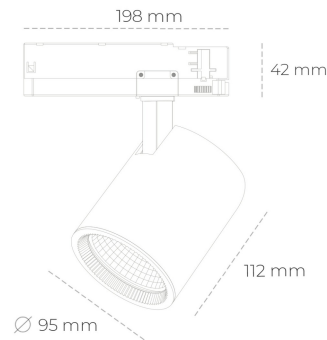

SPOTLIGHT SNIPER G MAXI 935 10W 15° BLACK HI EFFICIENT ON/OFF

Kod produktu: N014-K0002-BB935-H5-S15-ZA01_250-S3-###

| | |
|---------------------------------|-----------------------|
| LED | COB |
| Barwa światła | 3500 [K] HI EFFICIENT |
| CRI | 90 |
| Strumień led chip | 1571 [lm] |
| Strumień światła z oprawy | 1256 [lm] |
| Zasilanie systemu | 10 [W] |
| Wydajność oprawy oświetleniowej | 126 [lm/W] |
| Kąt świecenia | 15° |
| Sterowanie | ON/OFF |
| MacAdam | 3 SDCM |

Spotlight LED

Oprawa oświetleniowa typu reflektor LED. Przeznaczona do montażu w szynoprzewodzie. Obudowa wraz z ramieniem wykonane są z aluminium. Dostępność w kolorze białym, czarnym i szarym. Na zamówienie istnieje możliwość lakierowania na dowolny kolor z palety RAL. Dostępne odbłyśniki w kątach 15, 20, 30, 45 i 60 stopni. Maksymalna moc oprawy to 31W.

OPRAWA

| | |
|----------------------------|------------------|
| Waga | 1,02 [kg] |
| Ochronność IP , IK , klasa | IP 20, IK 1, |
| Kolor oprawy | BLACK |
| Rodzaj przesłony | Glass |
| Napięcie zasilania | 220-240V 50-60Hz |