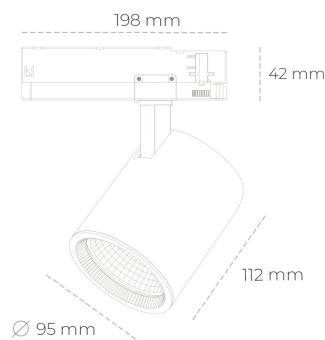

## SPOTLIGHT SNIPER G MAXI 930 31W 60° BLACK HI EFFICIENT ON/OFF

Kod produktu: N014-K0002-BB930-H5-S60-ZA03\_800-S3-###

LED	COB
Barwa światła	3000 [K] HI EFFICIENT
CRI	90
Strumień led chip	4956 [lm]
Strumień światła z oprawy	3964 [lm]
Zasilanie systemu	31 [W]
Wydajność oprawy oświetleniowej	128 [lm/W]
Kąt świecenia	60°
Sterowanie	ON/OFF
MacAdam	3 SDCM

### Spotlight LED

Oprawa oświetleniowa typu reflektor LED. Przeznaczona do montażu w szynoprzewodzie. Obudowa wraz z ramieniem wykonane są z aluminium. Dostępność w kolorze białym, czarnym i szarym. Na zamówienie istnieje możliwość lakierowania na dowolny kolor z palety RAL. Dostępne odbłyśniki w kątach 15, 20, 30, 45 i 60 stopni. Maksymalna moc oprawy to 31W.

### OPRAWA

Waga	1,02 [kg]
Ochronność IP , IK , klasa	IP 20, IK 1,
Kolor oprawy	BLACK
Rodzaj przesłony	Glass
Napięcie zasilania	220-240V 50-60Hz

Uwaga: Wszystkie dane są wartościami typowymi. Tolerancja pomiarów +/-10%. Funkcje systemu mogą ulec zmianie wraz z ulepszeniami produktu ze względu na postęp techniczny.