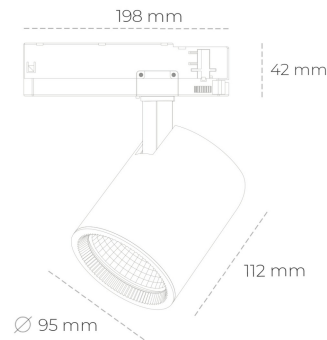

## SPOTLIGHT SNIPER G MAXI 930 14W 60° BLACK HI EFFICIENT ON/OFF

Kod produktu: N014-K0002-BB930-H5-S60-ZA01\_350-S3-###

|                                 |                       |
|---------------------------------|-----------------------|
| LED                             | COB                   |
| Barwa światła                   | 3000 [K] HI EFFICIENT |
| CRI                             | 90                    |
| Strumień led chip               | 2256 [lm]             |
| Strumień światła z oprawy       | 1804 [lm]             |
| Zasilanie systemu               | 14 [W]                |
| Wydajność oprawy oświetleniowej | 129 [lm/W]            |
| Kąt świecenia                   | 60°                   |
| Sterowanie                      | ON/OFF                |
| MacAdam                         | 3 SDCM                |

### Spotlight LED

Oprawa oświetleniowa typu reflektor LED. Przeznaczona do montażu w szynoprzewodzie. Obudowa wraz z ramieniem wykonane są z aluminium. Dostępność w kolorze białym, czarnym i szarym. Na zamówienie istnieje możliwość lakierowania na dowolny kolor z palety RAL. Dostępne odbłyśniki w kątach 15, 20, 30, 45 i 60 stopni. Maksymalna moc oprawy to 31W.

### OPRAWA

|                            |                  |
|----------------------------|------------------|
| Waga                       | 1,02 [kg]        |
| Ochronność IP , IK , klasa | IP 20, IK 1,     |
| Kolor oprawy               | BLACK            |
| Rodzaj przesłony           | Glass            |
| Napięcie zasilania         | 220-240V 50-60Hz |