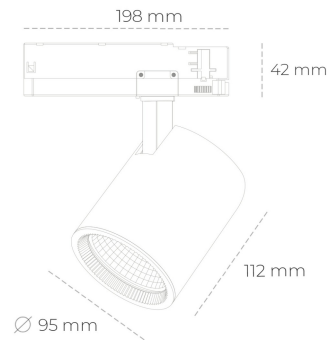

SPOTLIGHT SNIPER G MAXI 930 27W 45° BLACK HI EFFICIENT ON/OFF

Kod produktu: N014-K0002-BB930-H5-S45-ZA02_700-S3-###

LED	COB
Barwa światła	3000 [K] HI EFFICIENT
CRI	90
Strumień led chip	4378 [lm]
Strumień światła z oprawy	3502 [lm]
Zasilanie systemu	27 [W]
Wydajność oprawy oświetleniowej	130 [lm/W]
Kąt świecenia	45°
Sterowanie	ON/OFF
MacAdam	3 SDCM

Spotlight LED

Oprawa oświetleniowa typu reflektor LED. Przeznaczona do montażu w szynoprzewodzie. Obudowa wraz z ramieniem wykonane są z aluminium. Dostępność w kolorze białym, czarnym i szarym. Na zamówienie istnieje możliwość lakierowania na dowolny kolor z palety RAL. Dostępne odbłyśniki w kątach 15, 20, 30, 45 i 60 stopni. Maksymalna moc oprawy to 31W.

OPRAWA

Waga	1,02 [kg]
Ochronność IP , IK , klasa	IP 20, IK 1,
Kolor oprawy	BLACK
Rodzaj przesłony	Glass
Napięcie zasilania	220-240V 50-60Hz

Uwaga: Wszystkie dane są wartościami typowymi. Tolerancja pomiarów +/-10%. Funkcje systemu mogą ulec zmianie wraz z ulepszeniami produktu ze względu na postęp techniczny.