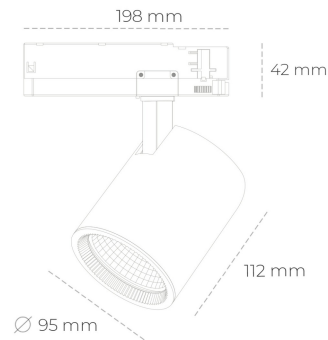

## SPOTLIGHT SNIPER G MAXI 930 23W 20° BLACK HI EFFICIENT ON/OFF

Kod produktu: N014-K0002-BB930-H5-S20-ZA02\_600-S3-###

LED	COB
Barwa światła	3000 [K] HI EFFICIENT
CRI	90
Strumień led chip	3787 [lm]
Strumień światła z oprawy	3029 [lm]
Zasilanie systemu	23 [W]
Wydajność oprawy oświetleniowej	132 [lm/W]
Kąt świecenia	20°
Sterowanie	ON/OFF
MacAdam	3 SDCM

### Spotlight LED

Oprawa oświetleniowa typu reflektor LED. Przeznaczona do montażu w szynoprzewodzie. Obudowa wraz z ramieniem wykonane są z aluminium. Dostępność w kolorze białym, czarnym i szarym. Na zamówienie istnieje możliwość lakierowania na dowolny kolor z palety RAL. Dostępne odbłyśniki w kątach 15, 20, 30, 45 i 60 stopni. Maksymalna moc oprawy to 31W.

### OPRAWA

Waga	1,02 [kg]
Ochronność IP , IK , klasa	IP 20, IK 1,
Kolor oprawy	BLACK
Rodzaj przesłony	Glass
Napięcie zasilania	220-240V 50-60Hz

Uwaga: Wszystkie dane są wartościami typowymi. Tolerancja pomiarów +/-10%. Funkcje systemu mogą ulec zmianie wraz z ulepszeniami produktu ze względu na postęp techniczny.