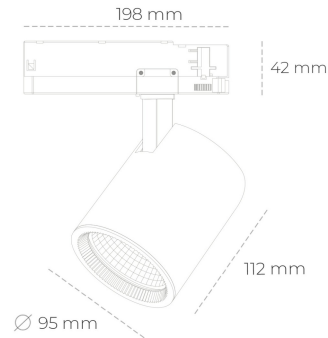

SPOTLIGHT SNIPER G MAXI 930 25W 15° BLACK HI EFFICIENT ON/OFF

Kod produktu: N014-K0002-BB930-H5-S15-ZA02_650-S3-###

LED	COB
Barwa światła	3000 [K] HI EFFICIENT
CRI	90
Strumień led chip	4084 [lm]
Strumień światła z oprawy	3267 [lm]
Zasilanie systemu	25 [W]
Wydajność oprawy oświetleniowej	131 [lm/W]
Kąt świecenia	15°
Sterowanie	ON/OFF
MacAdam	3 SDCM

Spotlight LED

Oprawa oświetleniowa typu reflektor LED. Przeznaczona do montażu w szynoprzewodzie. Obudowa wraz z ramieniem wykonane są z aluminium. Dostępność w kolorze białym, czarnym i szarym. Na zamówienie istnieje możliwość lakierowania na dowolny kolor z palety RAL. Dostępne odbłyśniki w kątach 15, 20, 30, 45 i 60 stopni. Maksymalna moc oprawy to 31W.

OPRAWA

Waga	1,02 [kg]
Ochronność IP , IK , klasa	IP 20, IK 1,
Kolor oprawy	BLACK
Rodzaj przesłony	Glass
Napięcie zasilania	220-240V 50-60Hz

Uwaga: Wszystkie dane są wartościami typowymi. Tolerancja pomiarów +/-10%. Funkcje systemu mogą ulec zmianie wraz z ulepszeniami produktu ze względu na postęp techniczny.