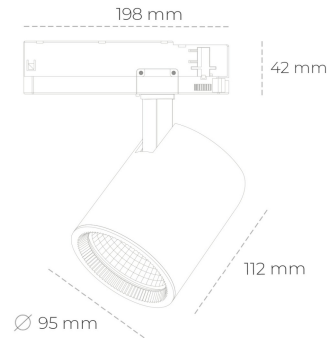

SPOTLIGHT SNIPER G MAXI 930 14W 15° BLACK HI EFFICIENT ON/OFF

Kod produktu: N014-K0002-BB930-H5-S15-ZA01_350-S3-###

LED	COB
Barwa światła	3000 [K] HI EFFICIENT
CRI	90
Strumień led chip	2256 [lm]
Strumień światła z oprawy	1804 [lm]
Zasilanie systemu	14 [W]
Wydajność oprawy oświetleniowej	129 [lm/W]
Kąt świecenia	15°
Sterowanie	ON/OFF
MacAdam	3 SDCM

Spotlight LED

Oprawa oświetleniowa typu reflektor LED. Przeznaczona do montażu w szynoprzewodzie. Obudowa wraz z ramieniem wykonane są z aluminium. Dostępność w kolorze białym, czarnym i szarym. Na zamówienie istnieje możliwość lakierowania na dowolny kolor z palety RAL. Dostępne odbłyśniki w kątach 15, 20, 30, 45 i 60 stopni. Maksymalna moc oprawy to 31W.

OPRAWA

Waga	1,02 [kg]
Ochronność IP , IK , klasa	IP 20, IK 1,
Kolor oprawy	BLACK
Rodzaj przesłony	Glass
Napięcie zasilania	220-240V 50-60Hz

Uwaga: Wszystkie dane są wartościami typowymi. Tolerancja pomiarów +/-10%. Funkcje systemu mogą ulec zmianie wraz z ulepszeniami produktu ze względu na postęp techniczny.