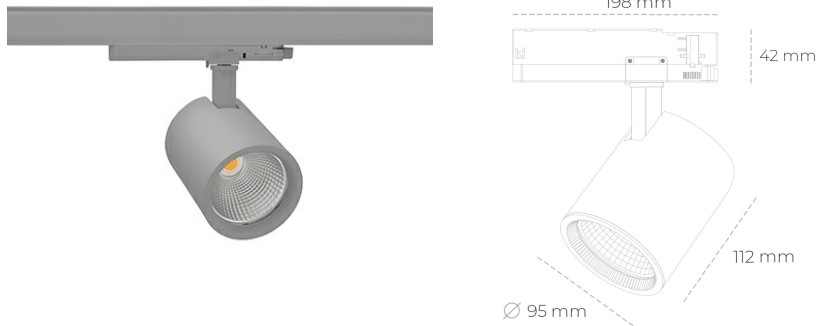

SPOTLIGHT SNIPER G MAXI 825 10W 60° GREY BREAD ON/OFF

LED	COB
Barwa światła	2500 [K] BREAD
CRI	80
Strumień led chip	1195 [lm]
Strumień światła z oprawy	956 [lm]
Zasilanie systemu	10 [W]
Wydajność oprawy oświetleniowej	96 [lm/W]
Kąt świecenia	60°
Sterowanie	ON/OFF
MacAdam	3 SDCM

Spotlight LED

Oprawa oświetleniowa typu reflektor LED. Przeznaczona do montażu w szynoprzewodzie. Obudowa wraz z ramieniem wykonane są z aluminium. Dostępność w kolorze białym, czarnym i szarym. Na zamówienie istnieje możliwość lakierowania na dowolny kolor z palety RAL. Dostępne odbłyśniki w kątach 15, 20, 30, 45 i 60 stopni. Maksymalna moc oprawy to 31W.

OPRAWA

Waga	1,02 [kg]
Ochronność IP , IK , klasa	IP 20, IK 1,
Kolor oprawy	GREY
Rodzaj przesłony	Glass
Napięcie zasilania	220-240V 50-60Hz

Uwaga: Wszystkie dane są wartościami typowymi. Tolerancja pomiarów +/-10%. Funkcje systemu mogą ulec zmianie wraz z ulepszeniami produktu ze względu na postęp techniczny.

OPCJE

kolor oprawy do wyboru z palety RAL - na zapytanie, przesłona antyodblśniowa "plaster miodu", możliwość sterowania mocą świecenia za pomocą systemu CASAMBI / DALI / PHASE CUT

Wygenerowano: 23.06.2024

+48 32 388 80 00

www.cora.pl
cora@cora.pl

Ulica: Ignatza Hakuby 18
41-914 Bytom, Polska