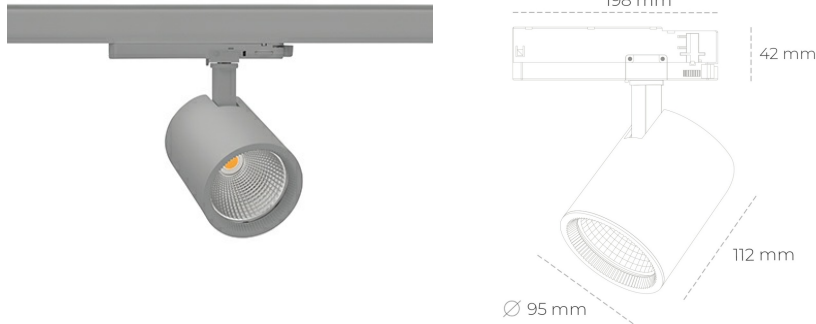

SPOTLIGHT SNIPER G MAXI 825 27W 45° GREY BREAD ON/OFF

Kod produktu: N014-K0001-VF825-H5-S45-ZA02_700-S3-###

LED	COB
Barwa światła	2500 [K] BREAD
CRI	80
Strumień led chip	3169 [lm]
Strumień światła z oprawy	2535 [lm]
Zasilanie systemu	27 [W]
Wydajność oprawy oświetleniowej	94 [lm/W]
Kąt świecenia	45°
Sterowanie	ON/OFF
MacAdam	3 SDCM

Spotlight LED

Oprawa oświetleniowa typu reflektor LED. Przeznaczona do montażu w szynoprzewodzie. Obudowa wraz z ramieniem wykonane są z aluminium. Dostępność w kolorze białym, czarnym i szarym. Na zamówienie istnieje możliwość lakierowania na dowolny kolor z palety RAL. Dostępne odbłyśniki w kątach 15, 20, 30, 45 i 60 stopni. Maksymalna moc oprawy to 31W.

OPRAWA

Waga	1,02 [kg]
Ochronność IP , IK , klasa	IP 20, IK 1,
Kolor oprawy	GREY
Rodzaj przelony	Glass
Napięcie zasilania	220-240V 50-60Hz

Uwaga: Wszystkie dane są wartościami typowymi. Tolerancja pomiarów +/-10%. Funkcje systemu mogą ulec zmianie wraz z ulepszeniami produktu ze względu na postęp techniczny.

OPCJE

kolor oprawy do wyboru z palety RAL - na zapytanie, przesłona antyodblśniowa "plaster miodu", możliwość sterowania mocą świecenia za pomocą systemu CASAMBI / DALI / PHASE CUT

Wygenerowano: 21.06.2024