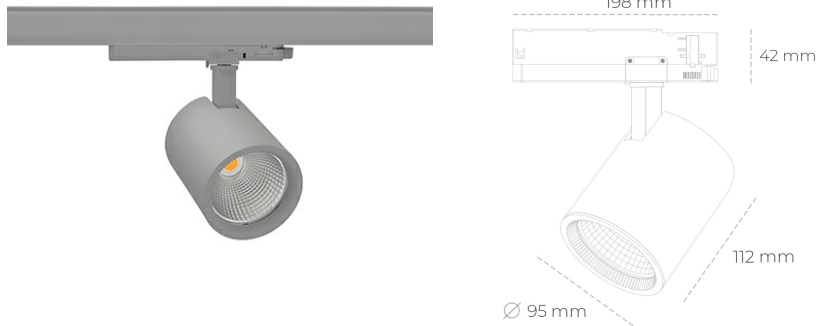

SPOTLIGHT SNIPER G MAXI 825 23W 45° GREY BREAD ON/OFF

LED	COB
Barwa światła	2500 [K] BREAD
CRI	80
Strumień led chip	2808 [lm]
Strumień światła z oprawy	2246 [lm]
Zasilanie systemu	23 [W]
Wydajność oprawy oświetleniowej	98 [lm/W]
Kąt świecenia	45°
Sterowanie	ON/OFF
MacAdam	3 SDCM

Spotlight LED

Oprawa oświetleniowa typu reflektor LED. Przeznaczona do montażu w szynoprzewodzie. Obudowa wraz z ramieniem wykonane są z aluminium. Dostępność w kolorze białym, czarnym i szarym. Na zamówienie istnieje możliwość lakierowania na dowolny kolor z palety RAL. Dostępne odbłyśniki w kątach 15, 20, 30, 45 i 60 stopni. Maksymalna moc oprawy to 31W.

OPRAWA

Waga	1,02 [kg]
Ochronność IP , IK , klasa	IP 20, IK 1,
Kolor oprawy	GREY
Rodzaj przesłony	Glass
Napięcie zasilania	220-240V 50-60Hz

Uwaga: Wszystkie dane są wartościami typowymi. Tolerancja pomiarów +/-10%. Funkcje systemu mogą ulec zmianie wraz z ulepszeniami produktu ze względu na postęp techniczny.

OPCJE

kolor oprawy do wyboru z palety RAL - na zapytanie, przesłona antyodbleniowa "plaster miodu", możliwość sterowania mocą świecenia za pomocą systemu CASAMBI / DALI / PHASE CUT

Wygenerowano: 21.06.2024

+48 32 388 80 00

www.cora.pl
cora@cora.pl

Ulica: Ignatza Hakuby 18
41-914 Bytom, Polska