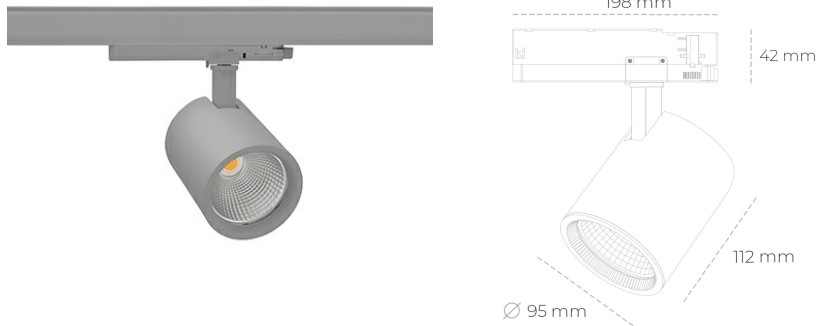

SPOTLIGHT SNIPER G MAXI 825 31W 30° GREY BREAD ON/OFF

LED	COB
Barwa światła	2500 [K] BREAD
CRI	80
Strumień led chip	3621 [lm]
Strumień światła z oprawy	2896 [lm]
Zasilanie systemu	31 [W]
Wydajność oprawy oświetleniowej	93 [lm/W]
Kąt świecenia	30°
Sterowanie	ON/OFF
MacAdam	3 SDCM

Spotlight LED

Oprawa oświetleniowa typu reflektor LED. Przeznaczona do montażu w szynoprzewodzie. Obudowa wraz z ramieniem wykonane są z aluminium. Dostępność w kolorze białym, czarnym i szarym. Na zamówienie istnieje możliwość lakierowania na dowolny kolor z palety RAL. Dostępne odbłyśniki w kątach 15, 20, 30, 45 i 60 stopni. Maksymalna moc oprawy to 31W.

OPRAWA

Waga	1,02 [kg]
Ochronność IP , IK , klasa	IP 20, IK 1,
Kolor oprawy	GREY
Rodzaj przesłony	Glass
Napięcie zasilania	220-240V 50-60Hz

Uwaga: Wszystkie dane są wartościami typowymi. Tolerancja pomiarów +/-10%. Funkcje systemu mogą ulec zmianie wraz z ulepszeniami produktu ze względu na postęp techniczny.

OPCJE

kolor oprawy do wyboru z palety RAL - na zapytanie, przesłona antyodbleniowa "plaster miodu", możliwość sterowania mocą świecenia za pomocą systemu CASAMBI / DALI / PHASE CUT

Wygenerowano: 21.06.2024

+48 32 388 80 00

www.cora.pl
cora@cora.pl

Ulica: Ignatza Hakuby 18
41-914 Bytom, Polska