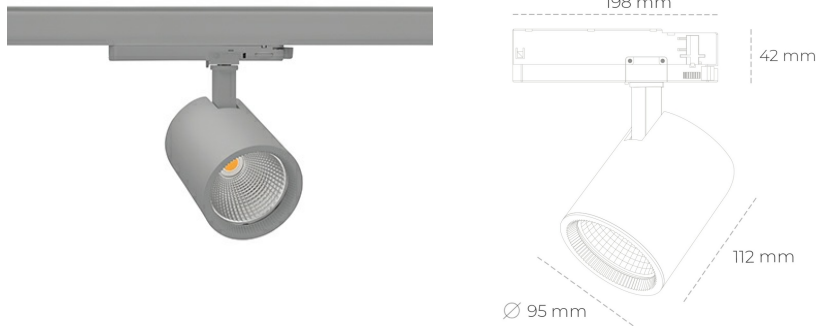

SPOTLIGHT SNIPER G MAXI 825 10W 20° GREY BREAD ON/OFF

LED	COB
Barwa światła	2500 [K] BREAD
CRI	80
Strumień led chip	1195 [lm]
Strumień światła z oprawy	956 [lm]
Zasilanie systemu	10 [W]
Wydajność oprawy oświetleniowej	96 [lm/W]
Kąt świecenia	20°
Sterowanie	ON/OFF
MacAdam	3 SDCM

Spotlight LED

Oprawa oświetleniowa typu reflektor LED. Przeznaczona do montażu w szynoprzewodzie. Obudowa wraz z ramieniem wykonane są z aluminium. Dostępność w kolorze białym, czarnym i szarym. Na zamówienie istnieje możliwość lakierowania na dowolny kolor z palety RAL. Dostępne odbłyśniki w kątach 15, 20, 30, 45 i 60 stopni. Maksymalna moc oprawy to 31W.

OPRAWA

Waga	1,02 [kg]
Ochronność IP , IK , klasa	IP 20, IK 1,
Kolor oprawy	GREY
Rodzaj przesłony	Glass
Napięcie zasilania	220-240V 50-60Hz

Uwaga: Wszystkie dane są wartościami typowymi. Tolerancja pomiarów +/-10%. Funkcje systemu mogą ulec zmianie wraz z ulepszeniami produktu ze względu na postęp techniczny.

OPCJE

kolor oprawy do wyboru z palety RAL - na zapytanie, przesłona antyodbleniowa "plaster miodu", możliwość sterowania mocą świecenia za pomocą systemu CASAMBI / DALI / PHASE CUT

Wygenerowano: 21.06.2024

+48 32 388 80 00

www.cora.pl
cora@cora.pl

Ulica: Ignatza Hakuby 18
41-914 Bytom, Polska