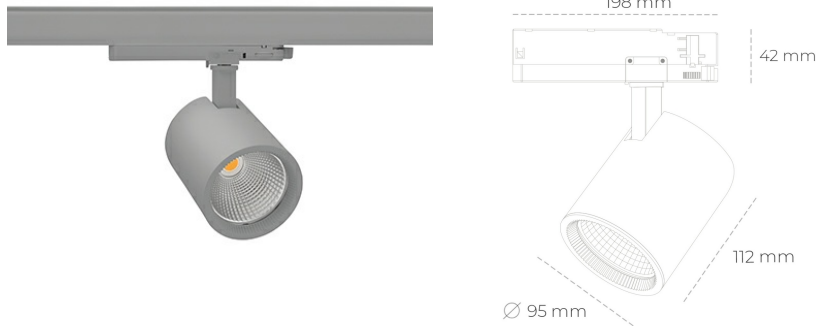

SPOTLIGHT SNIPER G MAXI 825 23W 15° GREY BREAD ON/OFF

Kod produktu: N014-K0001-VF825-H5-S15-ZA02_600-S3-###

LED	COB
Barwa światła	2500 [K] BREAD
CRI	80
Strumień led chip	2808 [lm]
Strumień światła z oprawy	2246 [lm]
Zasilanie systemu	23 [W]
Wydajność oprawy oświetleniowej	98 [lm/W]
Kąt świecenia	15°
Sterowanie	ON/OFF
MacAdam	3 SDCM

Spotlight LED

Oprawa oświetleniowa typu reflektor LED. Przeznaczona do montażu w szynoprzewodzie. Obudowa wraz z ramieniem wykonane są z aluminium. Dostępność w kolorze białym, czarnym i szarym. Na zamówienie istnieje możliwość lakierowania na dowolny kolor z palety RAL. Dostępne odbłyśniki w kątach 15, 20, 30, 45 i 60 stopni. Maksymalna moc oprawy to 31W.

OPRAWA

Waga	1,02 [kg]
Ochronność IP , IK , klasa	IP 20, IK 1,
Kolor oprawy	GREY
Rodzaj przesłony	Glass
Napięcie zasilania	220-240V 50-60Hz

Uwaga: Wszystkie dane są wartościami typowymi. Tolerancja pomiarów +/-10%. Funkcje systemu mogą ulec zmianie wraz z ulepszeniami produktu ze względu na postęp techniczny.

OPCJE

kolor oprawy do wyboru z palety RAL - na zapytanie, przesłona antyodblśniowa "plaster miodu", możliwość sterowania mocą świecenia za pomocą systemu CASAMBI / DALI / PHASE CUT

Wygenerowano: 23.06.2024