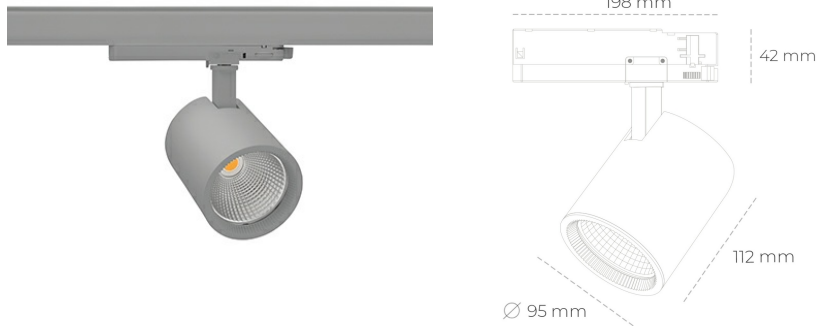

SPOTLIGHT SNIPER G MAXI 820 25W 60° GREY MEAT PINK ON/OFF

LED	COB
Barwa światła	2000 [K] MEAT PINK
CRI	80
Strumień led chip	2181 [lm]
Strumień światła z oprawy	1744 [lm]
Zasilanie systemu	25 [W]
Wydajność oprawy oświetleniowej	70 [lm/W]
Kąt świecenia	60°
Sterowanie	ON/OFF
MacAdam	3 SDCM

Spotlight LED

Oprawa oświetleniowa typu reflektor LED. Przeznaczona do montażu w szynoprzewodzie. Obudowa wraz z ramieniem wykonane są z aluminium. Dostępność w kolorze białym, czarnym i szarym. Na zamówienie istnieje możliwość lakierowania na dowolny kolor z palety RAL. Dostępne odbłyśniki w kątach 15, 20, 30, 45 i 60 stopni. Maksymalna moc oprawy to 31W.

OPRAWA

Waga	1,02 [kg]
Ochronność IP , IK , klasa	IP 20, IK 1,
Kolor oprawy	GREY
Rodzaj przesłony	Glass
Napięcie zasilania	220-240V 50-60Hz

Uwaga: Wszystkie dane są wartościami typowymi. Tolerancja pomiarów +/-10%. Funkcje systemu mogą ulec zmianie wraz z ulepszeniami produktu ze względu na postęp techniczny.

OPCJE

kolor oprawy do wyboru z palety RAL - na zapytanie, przesłona antyodbleniowa "plaster miodu", możliwość sterowania mocą świecenia za pomocą systemu CASAMBI / DALI / PHASE CUT

Wygenerowano: 23.06.2024

+48 32 388 80 00

www.cora.pl
cora@cora.pl

Ulica: Ignatza Hakuby 18
41-914 Bytom, Polska