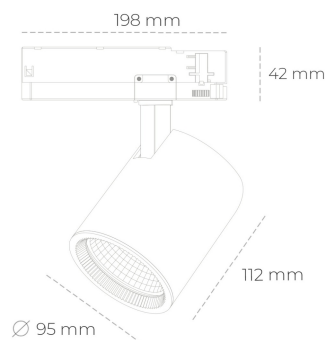

SPOTLIGHT SNIPER G MAXI 820 27W 20° GREY MEAT PINK ON/OFF

LED	COB
Barwa światła	2000 [K] MEAT PINK
CRI	80
Strumień led chip	2349 [lm]
Strumień światła z oprawy	1879 [lm]
Zasilanie systemu	27 [W]
Wydajność oprawy oświetleniowej	70 [lm/W]
Kąt świecenia	20°
Sterowanie	ON/OFF
MacAdam	3 SDCM

Spotlight LED

Oprawa oświetleniowa typu reflektor LED. Przeznaczona do montażu w szynoprzewodzie. Obudowa wraz z ramieniem wykonane są z aluminium. Dostępność w kolorze białym, czarnym i szarym. Na zamówienie istnieje możliwość lakierowania na dowolny kolor z palety RAL. Dostępne odbłyśniki w kątach 15, 20, 30, 45 i 60 stopni. Maksymalna moc oprawy to 31W.

OPRAWA

Waga	1,02 [kg]
Ochronność IP , IK , klasa	IP 20, IK 1,
Kolor oprawy	GREY
Rodzaj przesłony	Glass
Napięcie zasilania	220-240V 50-60Hz

Uwaga: Wszystkie dane są wartościami typowymi. Tolerancja pomiarów +/-10%. Funkcje systemu mogą ulec zmianie wraz z ulepszeniami produktu ze względu na postęp techniczny.

OPCJE

kolor oprawy do wyboru z palety RAL - na zapytanie, przesłona antyodbleniowa "plaster miodu", możliwość sterowania mocą świecenia za pomocą systemu CASAMBI / DALI / PHASE CUT

Wygenerowano: 21.06.2024

+48 32 388 80 00

www.cora.pl
cora@cora.pl

Ulica: Ignatza Hakuby 18
41-914 Bytom, Polska