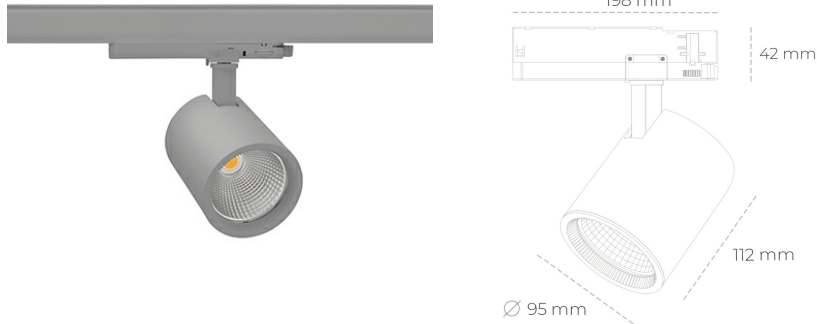

## SPOTLIGHT SNIPER G MAXI 820 23W 15° GREY MEAT PINK ON/OFF

Kod produktu: N014-K0001-VE820-H5-S15-ZA02\_600-S3-###

LED	COB
Barwa światła	2000 [K] MEAT PINK
CRI	80
Strumień led chip	2013 [lm]
Strumień światła z oprawy	1610 [lm]
Zasilanie systemu	23 [W]
Wydajność oprawy oświetleniowej	70 [lm/W]
Kąt świecenia	15°
Sterowanie	ON/OFF
MacAdam	3 SDCM

### Spotlight LED

Oprawa oświetleniowa typu reflektor LED. Przeznaczona do montażu w szynoprzewodzie. Obudowa wraz z ramieniem wykonane są z aluminium. Dostępność w kolorze białym, czarnym i szarym. Na zamówienie istnieje możliwość lakierowania na dowolny kolor z palety RAL. Dostępne odbłyśniki w kątach 15, 20, 30, 45 i 60 stopni. Maksymalna moc oprawy to 31W.

### OPRAWA

Waga	1,02 [kg]
Ochronność IP , IK , klasa	IP 20, IK 1,
Kolor oprawy	GREY
Rodzaj przesłony	Glass
Napięcie zasilania	220-240V 50-60Hz

Uwaga: Wszystkie dane są wartościami typowymi. Tolerancja pomiarów +/-10%. Funkcje systemu mogą ulec zmianie wraz z ulepszeniami produktu ze względu na postęp techniczny.

### OPCJE

kolor oprawy do wyboru z palety RAL - na zapytanie, przesłona antyodbleniowa "plaster miodu", możliwość sterowania mocą świecenia za pomocą systemu CASAMBI / DALI / PHASE CUT

Wygenerowano: 23.06.2024