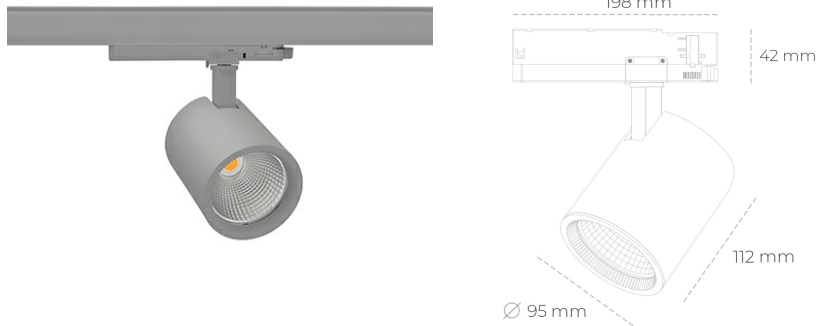

SPOTLIGHT SNIPER G MAXI 940 25W 60° GREY | ON/OFF

LED	COB
Barwa światła	4000 [K] |
CRI	90
Strumień led chip	3141 [lm]
Strumień światła z oprawy	2512 [lm]
Zasilanie systemu	25 [W]
Wydajność oprawy oświetleniowej	100 [lm/W]
Kąt świecenia	60°
Sterowanie	ON/OFF
MacAdam	3 SDCM

Spotlight LED

Oprawa oświetleniowa typu reflektor LED. Przeznaczona do montażu w szynoprzewodzie. Obudowa wraz z ramieniem wykonane są z aluminium. Dostępność w kolorze białym, czarnym i szarym. Na zamówienie istnieje możliwość lakierowania na dowolny kolor z palety RAL. Dostępne odbłyśniki w kątach 15, 20, 30, 45 i 60 stopni. Maksymalna moc oprawy to 31W.

OPRAWA

Waga	1,02 [kg]
Ochronność IP , IK , klasa	IP 20, IK 1,
Kolor oprawy	GREY
Rodzaj przesłony	Glass
Napięcie zasilania	220-240V 50-60Hz

Uwaga: Wszystkie dane są wartościami typowymi. Tolerancja pomiarów +/-10%. Funkcje systemu mogą ulec zmianie wraz z ulepszeniami produktu ze względu na postęp techniczny.

OPCJE

kolor oprawy do wyboru z palety RAL - na zapytanie, przesłona antyodblśniowa "plaster miodu", możliwość sterowania mocą świecenia za pomocą systemu CASAMBI / DALI / PHASE CUT

Wygenerowano: 23.06.2024

+48 32 388 80 00

www.cora.pl
cora@cora.pl

Ulica: Ignatza Hakuby 18
41-914 Bytom, Polska