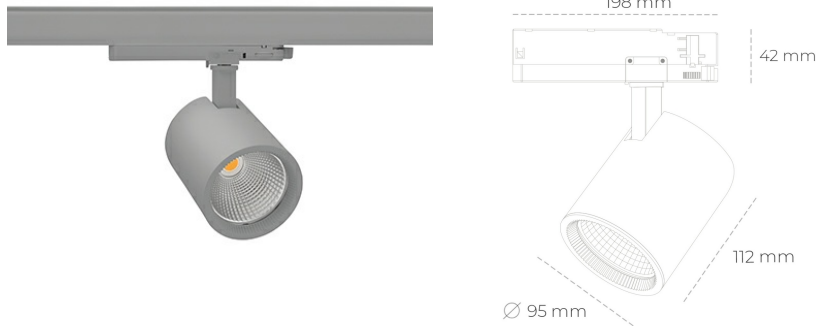

SPOTLIGHT SNIPER G MAXI 940 23W 30° GREY | ON/OFF

LED	COB
Barwa światła	4000 [K] |
CRI	90
Strumień led chip	2899 [lm]
Strumień światła z oprawy	2319 [lm]
Zasilanie systemu	23 [W]
Wydajność oprawy oświetleniowej	101 [lm/W]
Kąt świecenia	30°
Sterowanie	ON/OFF
MacAdam	3 SDCM

Spotlight LED

Oprawa oświetleniowa typu reflektor LED. Przeznaczona do montażu w szynoprzewodzie. Obudowa wraz z ramieniem wykonane są z aluminium. Dostępność w kolorze białym, czarnym i szarym. Na zamówienie istnieje możliwość lakierowania na dowolny kolor z palety RAL. Dostępne odbłyśniki w kątach 15, 20, 30, 45 i 60 stopni. Maksymalna moc oprawy to 31W.

OPRAWA

Waga	1,02 [kg]
Ochronność IP , IK , klasa	IP 20, IK 1,
Kolor oprawy	GREY
Rodzaj przesłony	Glass
Napięcie zasilania	220-240V 50-60Hz

Uwaga: Wszystkie dane są wartościami typowymi. Tolerancja pomiarów +/-10%. Funkcje systemu mogą ulec zmianie wraz z ulepszeniami produktu ze względu na postęp techniczny.

OPCJE

kolor oprawy do wyboru z palety RAL - na zapytanie, przesłona antyodblśniowa "plaster miodu", możliwość sterowania mocą świecenia za pomocą systemu CASAMBI / DALI / PHASE CUT

Wygenerowano: 23.06.2024

+48 32 388 80 00

www.cora.pl
cora@cora.pl

Ulica: Ignatza Hakuby 18
41-914 Bytom, Polska