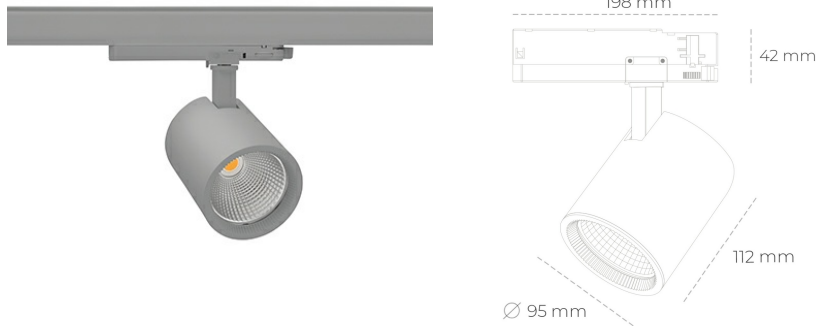

SPOTLIGHT SNIPER G MAXI 940 10W 20° GREY | ON/OFF

LED	COB
Barwa światła	4000 [K] |
CRI	90
Strumień led chip	1208 [lm]
Strumień światła z oprawy	966 [lm]
Zasilanie systemu	10 [W]
Wydajność oprawy oświetleniowej	97 [lm/W]
Kąt świecenia	20°
Sterowanie	ON/OFF
MacAdam	3 SDCM

Spotlight LED

Oprawa oświetleniowa typu reflektor LED. Przeznaczona do montażu w szynoprzewodzie. Obudowa wraz z ramieniem wykonane są z aluminium. Dostępność w kolorze białym, czarnym i szarym. Na zamówienie istnieje możliwość lakierowania na dowolny kolor z palety RAL. Dostępne odbłyśniki w kątach 15, 20, 30, 45 i 60 stopni. Maksymalna moc oprawy to 31W.

OPRAWA

Waga	1,02 [kg]
Ochronność IP , IK , klasa	IP 20, IK 1,
Kolor oprawy	GREY
Rodzaj przesłony	Glass
Napięcie zasilania	220-240V 50-60Hz

Uwaga: Wszystkie dane są wartościami typowymi. Tolerancja pomiarów +/-10%. Funkcje systemu mogą ulec zmianie wraz z ulepszeniami produktu ze względu na postęp techniczny.

OPCJE

kolor oprawy do wyboru z palety RAL - na zapytanie, przesłona antyodbleniowa "plaster miodu", możliwość sterowania mocą świecenia za pomocą systemu CASAMBI / DALI / PHASE CUT

Wygenerowano: 21.06.2024

+48 32 388 80 00

www.cora.pl
cora@cora.pl

Ulica: Ignatza Hakuby 18
41-914 Bytom, Polska