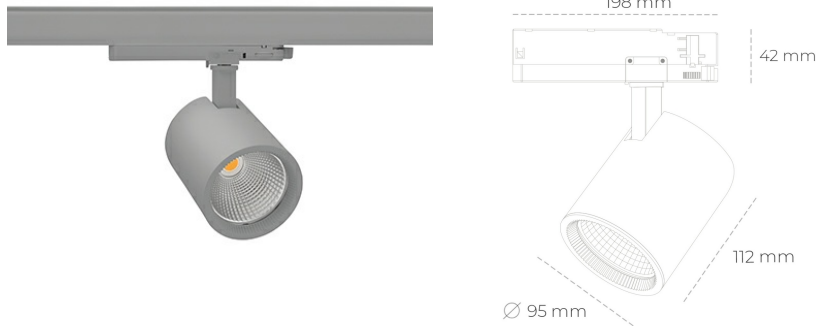

SPOTLIGHT SNIPER G MAXI 940 25W 15° GREY | ON/OFF

Kod produktu: N014-K0001-RF940-H5-S15-ZA02_650-S3-###

LED	COB
Barwa światła	4000 [K]
CRI	90
Strumień led chip	3141 [lm]
Strumień światła z oprawy	2512 [lm]
Zasilanie systemu	25 [W]
Wydajność oprawy oświetleniowej	100 [lm/W]
Kąt świecenia	15°
Sterowanie	ON/OFF
MacAdam	3 SDCM

Spotlight LED

Oprawa oświetleniowa typu reflektor LED. Przeznaczona do montażu w szynoprzewodzie. Obudowa wraz z ramieniem wykonane są z aluminium. Dostępność w kolorze białym, czarnym i szarym. Na zamówienie istnieje możliwość lakierowania na dowolny kolor z palety RAL. Dostępne odbłyśniki w kątach 15, 20, 30, 45 i 60 stopni. Maksymalna moc oprawy to 31W.

OPRAWA

Waga	1,02 [kg]
Ochronność IP , IK , klasa	IP 20, IK 1,
Kolor oprawy	GREY
Rodzaj przesłony	Glass
Napięcie zasilania	220-240V 50-60Hz

Uwaga: Wszystkie dane są wartościami typowymi. Tolerancja pomiarów +/-10%. Funkcje systemu mogą ulec zmianie wraz z ulepszeniami produktu ze względu na postęp techniczny.

OPCJE

kolor oprawy do wyboru z palety RAL - na zapytanie, przesłona antyodblśniowa "plaster miodu", możliwość sterowania mocą świecenia za pomocą systemu CASAMBI / DALI / PHASE CUT

Wygenerowano: 21.06.2024