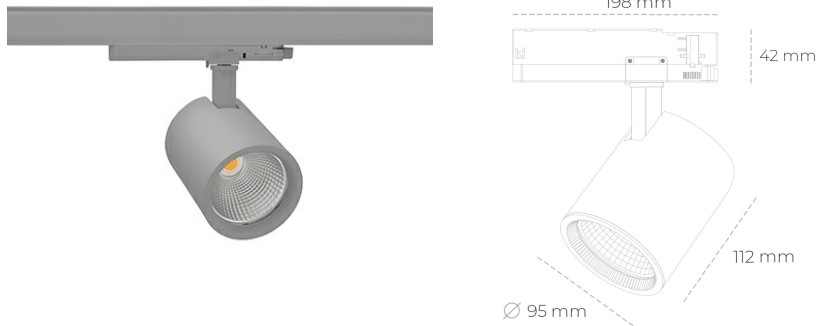

SPOTLIGHT SNIPER G MAXI 930 27W 30° GREY | ON/OFF

LED	COB
Barwa światła	3000 [K] |
CRI	90
Strumień led chip	3227 [lm]
Strumień światła z oprawy	2581 [lm]
Zasilanie systemu	27 [W]
Wydajność oprawy oświetleniowej	96 [lm/W]
Kąt świecenia	30°
Sterowanie	ON/OFF
MacAdam	3 SDCM

Spotlight LED

Oprawa oświetleniowa typu reflektor LED. Przeznaczona do montażu w szynoprzewodzie. Obudowa wraz z ramieniem wykonane są z aluminium. Dostępność w kolorze białym, czarnym i szarym. Na zamówienie istnieje możliwość lakierowania na dowolny kolor z palety RAL. Dostępne odbłyśniki w kątach 15, 20, 30, 45 i 60 stopni. Maksymalna moc oprawy to 31W.

OPRAWA

Waga	1,02 [kg]
Ochronność IP , IK , klasa	IP 20, IK 1,
Kolor oprawy	GREY
Rodzaj przesłony	Glass
Napięcie zasilania	220-240V 50-60Hz

Uwaga: Wszystkie dane są wartościami typowymi. Tolerancja pomiarów +/-10%. Funkcje systemu mogą ulec zmianie wraz z ulepszeniami produktu ze względu na postęp techniczny.

OPCJE

kolor oprawy do wyboru z palety RAL - na zapytanie, przesłona antyodblśniowa "plaster miodu", możliwość sterowania mocą świecenia za pomocą systemu CASAMBI / DALI / PHASE CUT

Wygenerowano: 23.06.2024

+48 32 388 80 00

www.cora.pl
cora@cora.pl

Ulica: Ignatza Hakuby 18
41-914 Bytom, Polska