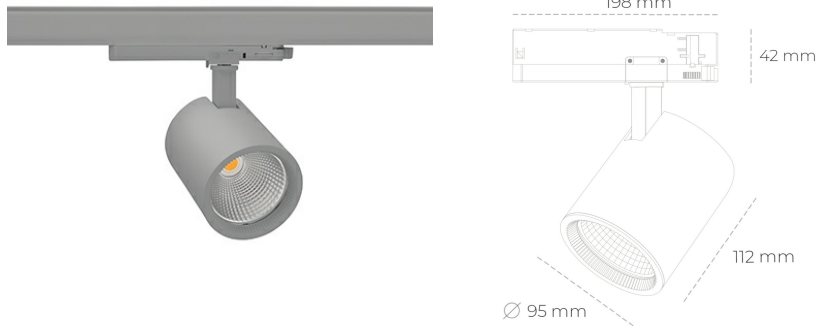

SPOTLIGHT SNIPER G MAXI 930 23W 30° GREY | ON/OFF

LED	COB
Barwa światła	3000 [K] |
CRI	90
Strumień led chip	2767 [lm]
Strumień światła z oprawy	2213 [lm]
Zasilanie systemu	23 [W]
Wydajność oprawy oświetleniowej	96 [lm/W]
Kąt świecenia	30°
Sterowanie	ON/OFF
MacAdam	3 SDCM

Spotlight LED

Oprawa oświetleniowa typu reflektor LED. Przeznaczona do montażu w szynoprzewodzie. Obudowa wraz z ramieniem wykonane są z aluminium. Dostępność w kolorze białym, czarnym i szarym. Na zamówienie istnieje możliwość lakierowania na dowolny kolor z palety RAL. Dostępne odbłyśniki w kątach 15, 20, 30, 45 i 60 stopni. Maksymalna moc oprawy to 31W.

OPRAWA

Waga	1,02 [kg]
Ochronność IP , IK , klasa	IP 20, IK 1,
Kolor oprawy	GREY
Rodzaj przesłony	Glass
Napięcie zasilania	220-240V 50-60Hz

Uwaga: Wszystkie dane są wartościami typowymi. Tolerancja pomiarów +/-10%. Funkcje systemu mogą ulec zmianie wraz z ulepszeniami produktu ze względu na postęp techniczny.

OPCJE

kolor oprawy do wyboru z palety RAL - na zapytanie, przesłona antyodblśniowa "plaster miodu", możliwość sterowania mocą świecenia za pomocą systemu CASAMBI / DALI / PHASE CUT

Wygenerowano: 21.06.2024

+48 32 388 80 00

www.cora.pl
cora@cora.pl

Ulica: Ignatza Hakuby 18
41-914 Bytom, Polska