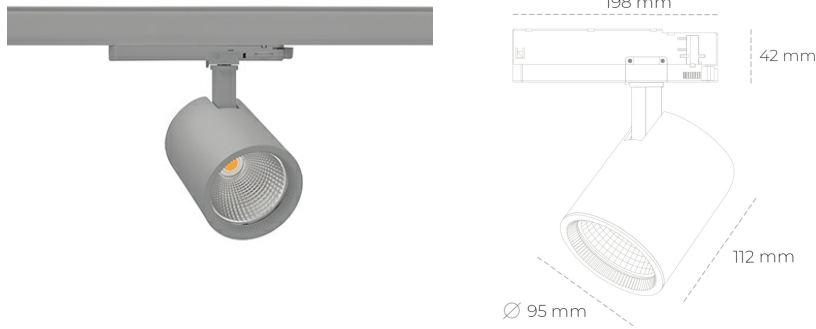

## SPOTLIGHT SNIPER G MAXI 930 27W 15° GREY | ON/OFF

Kod produktu: N014-K0001-RF930-H5-S15-ZA02\_700-S3-###

LED	COB
Barwa światła	3000 [K]
CRI	90
Strumień led chip	3227 [lm]
Strumień światła z oprawy	2581 [lm]
Zasilanie systemu	27 [W]
Wydajność oprawy oświetleniowej	96 [lm/W]
Kąt świecenia	15°
Sterowanie	ON/OFF
MacAdam	3 SDCM

### Spotlight LED

Oprawa oświetleniowa typu reflektor LED. Przeznaczona do montażu w szynoprzewodzie. Obudowa wraz z ramieniem wykonane są z aluminium. Dostępność w kolorze białym, czarnym i szarym. Na zamówienie istnieje możliwość lakierowania na dowolny kolor z palety RAL. Dostępne odbłyśniki w kątach 15, 20, 30, 45 i 60 stopni. Maksymalna moc oprawy to 31W.

### OPRAWA

Waga	1,02 [kg]
Ochronność IP , IK , klasa	IP 20, IK 1,
Kolor oprawy	GREY
Rodzaj przesłony	Glass
Napięcie zasilania	220-240V 50-60Hz

Uwaga: Wszystkie dane są wartościami typowymi. Tolerancja pomiarów +/-10%. Funkcje systemu mogą ulec zmianie wraz z ulepszeniami produktu ze względu na postęp techniczny.

### OPCJE

kolor oprawy do wyboru z palety RAL - na zapytanie, przesłona antyodblśniowa "plaster miodu", możliwość sterowania mocą świecenia za pomocą systemu CASAMBI / DALI / PHASE CUT

Wygenerowano: 21.06.2024