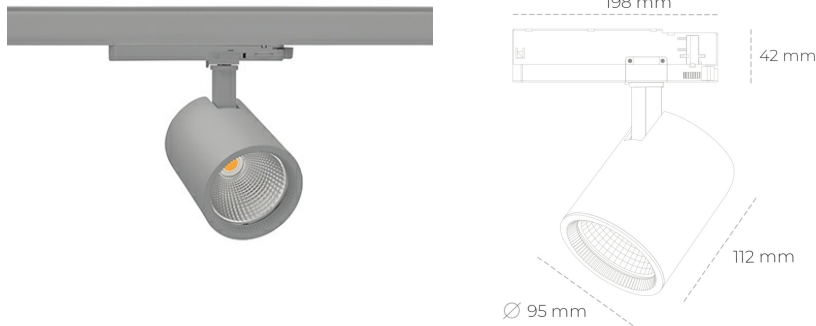

SPOTLIGHT SNIPER G MAXI 927 10W 30° GREY | ON/OFF

LED	COB
Barwa światła	2700 [K] |
CRI	80
Strumień led chip	1111 [lm]
Strumień światła z oprawy	888 [lm]
Zasilanie systemu	10 [W]
Wydajność oprawy oświetleniowej	89 [lm/W]
Kąt świecenia	30°
Sterowanie	ON/OFF
MacAdam	3 SDCM

Spotlight LED

Oprawa oświetleniowa typu reflektor LED. Przeznaczona do montażu w szynoprzewodzie. Obudowa wraz z ramieniem wykonane są z aluminium. Dostępność w kolorze białym, czarnym i szarym. Na zamówienie istnieje możliwość lakierowania na dowolny kolor z palety RAL. Dostępne odbłyśniki w kątach 15, 20, 30, 45 i 60 stopni. Maksymalna moc oprawy to 31W.

OPRAWA

Waga	1,02 [kg]
Ochronność IP , IK , klasa	IP 20, IK 1,
Kolor oprawy	GREY
Rodzaj przesłony	Glass
Napięcie zasilania	220-240V 50-60Hz

Uwaga: Wszystkie dane są wartościami typowymi. Tolerancja pomiarów +/-10%. Funkcje systemu mogą ulec zmianie wraz z ulepszeniami produktu ze względu na postęp techniczny.

OPCJE

kolor oprawy do wyboru z palety RAL - na zapytanie, przesłona antyodbleniowa "plaster miodu", możliwość sterowania mocą świecenia za pomocą systemu CASAMBI / DALI / PHASE CUT

Wygenerowano: 23.06.2024

+48 32 388 80 00

www.cora.pl
cora@cora.pl

Ulica: Ignatza Hakuby 18
41-914 Bytom, Polska