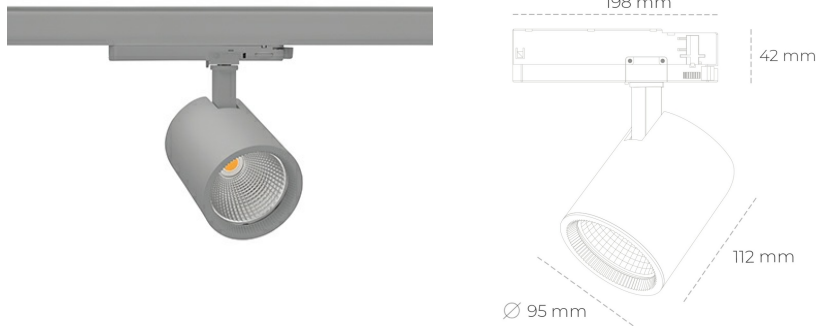

SPOTLIGHT SNIPER G MAXI 927 31W 15° GREY | ON/OFF

Kod produktu: N014-K0001-RF927-H5-S15-ZA03_800-S3-###

LED	COB
Barwa światła	2700 [K]
CRI	80
Strumień led chip	3555 [lm]
Strumień światła z oprawy	2844 [lm]
Zasilanie systemu	31 [W]
Wydajność oprawy oświetleniowej	92 [lm/W]
Kąt świecenia	15°
Sterowanie	ON/OFF
MacAdam	3 SDCM

Spotlight LED

Oprawa oświetleniowa typu reflektor LED. Przeznaczona do montażu w szynoprzewodzie. Obudowa wraz z ramieniem wykonane są z aluminium. Dostępność w kolorze białym, czarnym i szarym. Na zamówienie istnieje możliwość lakierowania na dowolny kolor z palety RAL. Dostępne odbłyśniki w kątach 15, 20, 30, 45 i 60 stopni. Maksymalna moc oprawy to 31W.

OPRAWA

Waga	1,02 [kg]
Ochronność IP , IK , klasa	IP 20, IK 1,
Kolor oprawy	GREY
Rodzaj przesłony	Glass
Napięcie zasilania	220-240V 50-60Hz

Uwaga: Wszystkie dane są wartościami typowymi. Tolerancja pomiarów +/-10%. Funkcje systemu mogą ulec zmianie wraz z ulepszeniami produktu ze względu na postęp techniczny.

OPCJE

kolor oprawy do wyboru z palety RAL - na zapytanie, przesłona antyodblśniowa "plaster miodu", możliwość sterowania mocą świecenia za pomocą systemu CASAMBI / DALI / PHASE CUT

Wygenerowano: 23.06.2024