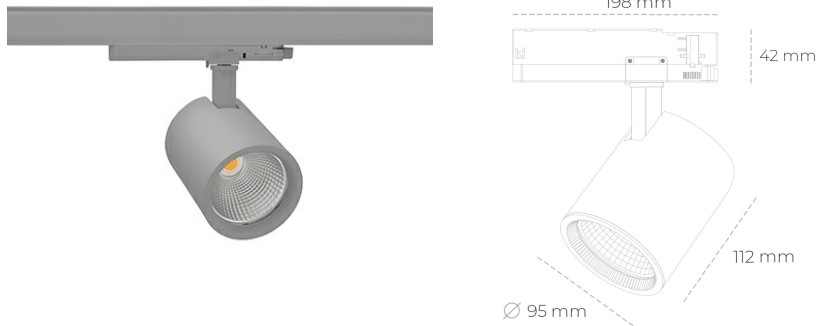

SPOTLIGHT SNIPER G MAXI 927 23W 15° GREY | ON/OFF

LED	COB
Barwa światła	2700 [K] |
CRI	80
Strumień led chip	2667 [lm]
Strumień światła z oprawy	2133 [lm]
Zasilanie systemu	23 [W]
Wydajność oprawy oświetleniowej	93 [lm/W]
Kąt świecenia	15°
Sterowanie	ON/OFF
MacAdam	3 SDCM

Spotlight LED

Oprawa oświetleniowa typu reflektor LED. Przeznaczona do montażu w szynoprzewodzie. Obudowa wraz z ramieniem wykonane są z aluminium. Dostępność w kolorze białym, czarnym i szarym. Na zamówienie istnieje możliwość lakierowania na dowolny kolor z palety RAL. Dostępne odbłyśniki w kątach 15, 20, 30, 45 i 60 stopni. Maksymalna moc oprawy to 31W.

OPRAWA

Waga	1,02 [kg]
Ochronność IP , IK , klasa	IP 20, IK 1,
Kolor oprawy	GREY
Rodzaj przesłony	Glass
Napięcie zasilania	220-240V 50-60Hz

Uwaga: Wszystkie dane są wartościami typowymi. Tolerancja pomiarów +/-10%. Funkcje systemu mogą ulec zmianie wraz z ulepszeniami produktu ze względu na postęp techniczny.

OPCJE

kolor oprawy do wyboru z palety RAL - na zapytanie, przesłona antyodblśniowa "plaster miodu", możliwość sterowania mocą świecenia za pomocą systemu CASAMBI / DALI / PHASE CUT

Wygenerowano: 22.06.2024

+48 32 388 80 00

www.cora.pl
cora@cora.pl

Ulica: Ignatza Hakuby 18
41-914 Bytom, Polska