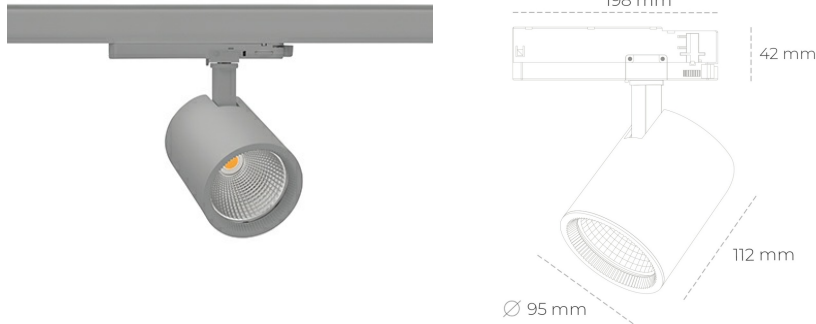

SPOTLIGHT SNIPER G MAXI 927 14W 15° GREY | ON/OFF

Kod produktu: N014-K0001-RF927-H5-S15-ZA01_350-S3-###

LED	COB
Barwa światła	2700 [K]
CRI	80
Strumień led chip	1555 [lm]
Strumień światła z oprawy	1244 [lm]
Zasilanie systemu	14 [W]
Wydajność oprawy oświetleniowej	89 [lm/W]
Kąt świecenia	15°
Sterowanie	ON/OFF
MacAdam	3 SDCM

Spotlight LED

Oprawa oświetleniowa typu reflektor LED. Przeznaczona do montażu w szynoprzewodzie. Obudowa wraz z ramieniem wykonane są z aluminium. Dostępność w kolorze białym, czarnym i szarym. Na zamówienie istnieje możliwość lakierowania na dowolny kolor z palety RAL. Dostępne odbłyśniki w kątach 15, 20, 30, 45 i 60 stopni. Maksymalna moc oprawy to 31W.

OPRAWA

Waga	1,02 [kg]
Ochronność IP , IK , klasa	IP 20, IK 1,
Kolor oprawy	GREY
Rodzaj przesłony	Glass
Napięcie zasilania	220-240V 50-60Hz

Uwaga: Wszystkie dane są wartościami typowymi. Tolerancja pomiarów +/-10%. Funkcje systemu mogą ulec zmianie wraz z ulepszeniami produktu ze względu na postęp techniczny.

OPCJE

kolor oprawy do wyboru z palety RAL - na zapytanie, przesłona antyodblśniowa "plaster miodu", możliwość sterowania mocą świecenia za pomocą systemu CASAMBI / DALI / PHASE CUT

Wygenerowano: 23.06.2024