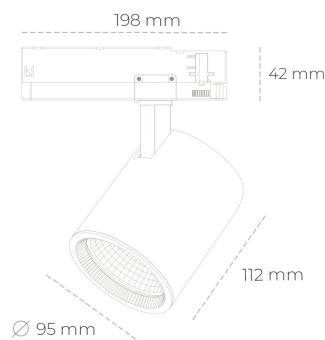

SPOTLIGHT SNIPER G MAXI 927 10W 15° GREY | ON/OFF

LED	COB
Barwa światła	2700 [K] |
CRI	80
Strumień led chip	1111 [lm]
Strumień światła z oprawy	888 [lm]
Zasilanie systemu	10 [W]
Wydajność oprawy oświetleniowej	89 [lm/W]
Kąt świecenia	15°
Sterowanie	ON/OFF
MacAdam	3 SDCM

Spotlight LED

Oprawa oświetleniowa typu reflektor LED. Przeznaczona do montażu w szynoprzewodzie. Obudowa wraz z ramieniem wykonane są z aluminium. Dostępność w kolorze białym, czarnym i szarym. Na zamówienie istnieje możliwość lakierowania na dowolny kolor z palety RAL. Dostępne odbłyśniki w kątach 15, 20, 30, 45 i 60 stopni. Maksymalna moc oprawy to 31W.

OPRAWA

Waga	1,02 [kg]
Ochronność IP , IK , klasa	IP 20, IK 1,
Kolor oprawy	GREY
Rodzaj przesłony	Glass
Napięcie zasilania	220-240V 50-60Hz

Uwaga: Wszystkie dane są wartościami typowymi. Tolerancja pomiarów +/-10%. Funkcje systemu mogą ulec zmianie wraz z ulepszeniami produktu ze względu na postęp techniczny.

OPCJE

kolor oprawy do wyboru z palety RAL - na zapytanie, przesłona antyodbleniowa "plaster miodu", możliwość sterowania mocą świecenia za pomocą systemu CASAMBI / DALI / PHASE CUT

Wygenerowano: 22.06.2024

+48 32 388 80 00

www.cora.pl
cora@cora.pl

Ulica: Ignatza Hakuby 18
41-914 Bytom, Polska