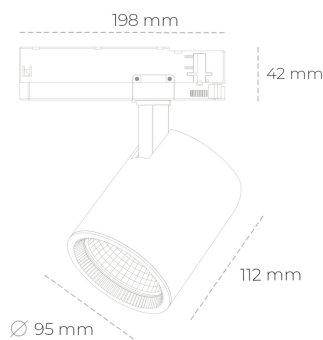

SPOTLIGHT SNIPER G MAXI 850 23W 60° GREY | ON/OFF

LED	COB
Barwa światła	5000 [K] |
CRI	80
Strumień led chip	3475 [lm]
Strumień światła z oprawy	2780 [lm]
Zasilanie systemu	23 [W]
Wydajność oprawy oświetleniowej	121 [lm/W]
Kąt świecenia	60°
Sterowanie	ON/OFF
MacAdam	3 SDCM

Spotlight LED

Oprawa oświetleniowa typu reflektor LED. Przeznaczona do montażu w szynoprzewodzie. Obudowa wraz z ramieniem wykonane są z aluminium. Dostępność w kolorze białym, czarnym i szarym. Na zamówienie istnieje możliwość lakierowania na dowolny kolor z palety RAL. Dostępne odbłyśniki w kątach 15, 20, 30, 45 i 60 stopni. Maksymalna moc oprawy to 31W.

OPRAWA

Waga	1,02 [kg]
Ochronność IP , IK , klasa	IP 20, IK 1,
Kolor oprawy	GREY
Rodzaj przesłony	Glass
Napięcie zasilania	220-240V 50-60Hz

Uwaga: Wszystkie dane są wartościami typowymi. Tolerancja pomiarów +/-10%. Funkcje systemu mogą ulec zmianie wraz z ulepszeniami produktu ze względu na postęp techniczny.

OPCJE

kolor oprawy do wyboru z palety RAL - na zapytanie, przesłona antyodblśniowa "plaster miodu", możliwość sterowania mocą świecenia za pomocą systemu CASAMBI / DALI / PHASE CUT

Wygenerowano: 23.06.2024

+48 32 388 80 00

www.cora.pl
cora@cora.pl

Ulica: Ignatza Hakuby 18
41-914 Bytom, Polska