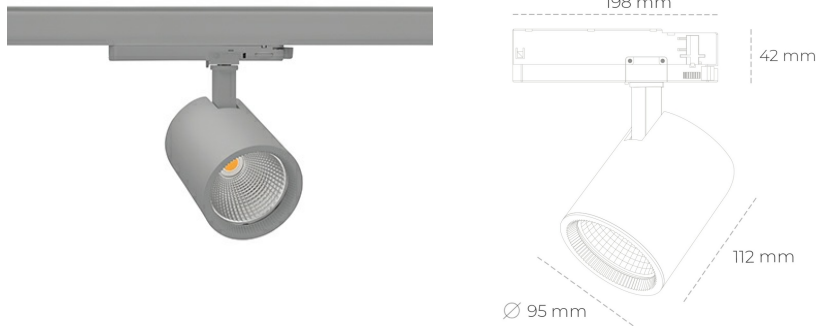

SPOTLIGHT SNIPER G MAXI 850 10W 45° GREY | ON/OFF

LED	COB
Barwa światła	5000 [K] |
CRI	80
Strumień led chip	1447 [lm]
Strumień światła z oprawy	1157 [lm]
Zasilanie systemu	10 [W]
Wydajność oprawy oświetleniowej	116 [lm/W]
Kąt świecenia	45°
Sterowanie	ON/OFF
MacAdam	3 SDCM

Spotlight LED

Oprawa oświetleniowa typu reflektor LED. Przeznaczona do montażu w szynoprzewodzie. Obudowa wraz z ramieniem wykonane są z aluminium. Dostępność w kolorze białym, czarnym i szarym. Na zamówienie istnieje możliwość lakierowania na dowolny kolor z palety RAL. Dostępne odbłyśniki w kątach 15, 20, 30, 45 i 60 stopni. Maksymalna moc oprawy to 31W.

OPRAWA

Waga	1,02 [kg]
Ochronność IP , IK , klasa	IP 20, IK 1,
Kolor oprawy	GREY
Rodzaj przesłony	Glass
Napięcie zasilania	220-240V 50-60Hz

Uwaga: Wszystkie dane są wartościami typowymi. Tolerancja pomiarów +/-10%. Funkcje systemu mogą ulec zmianie wraz z ulepszeniami produktu ze względu na postęp techniczny.

OPCJE

kolor oprawy do wyboru z palety RAL - na zapytanie, przesłona antyodblśniowa "plaster miodu", możliwość sterowania mocą świecenia za pomocą systemu CASAMBI / DALI / PHASE CUT

Wygenerowano: 21.06.2024

+48 32 388 80 00

www.cora.pl
cora@cora.pl

Ulica: Ignatza Hakuby 18
41-914 Bytom, Polska