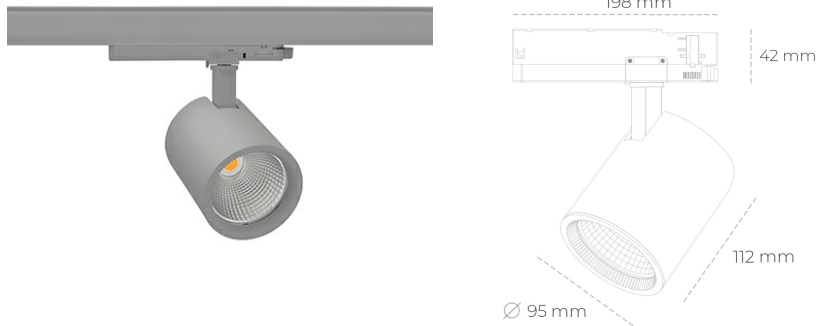

SPOTLIGHT SNIPER G MAXI 850 21W 30° GREY | ON/OFF

LED	COB
Barwa światła	5000 [K] |
CRI	80
Strumień led chip	3185 [lm]
Strumień światła z oprawy	2548 [lm]
Zasilanie systemu	21 [W]
Wydajność oprawy oświetleniowej	121 [lm/W]
Kąt świecenia	30°
Sterowanie	ON/OFF
MacAdam	3 SDCM

Spotlight LED

Oprawa oświetleniowa typu reflektor LED. Przeznaczona do montażu w szynoprzewodzie. Obudowa wraz z ramieniem wykonane są z aluminium. Dostępność w kolorze białym, czarnym i szarym. Na zamówienie istnieje możliwość lakierowania na dowolny kolor z palety RAL. Dostępne odbłyśniki w kątach 15, 20, 30, 45 i 60 stopni. Maksymalna moc oprawy to 31W.

OPRAWA

Waga	1,02 [kg]
Ochronność IP , IK , klasa	IP 20, IK 1,
Kolor oprawy	GREY
Rodzaj przesłony	Glass
Napięcie zasilania	220-240V 50-60Hz

Uwaga: Wszystkie dane są wartościami typowymi. Tolerancja pomiarów +/-10%. Funkcje systemu mogą ulec zmianie wraz z ulepszeniami produktu ze względu na postęp techniczny.

OPCJE

kolor oprawy do wyboru z palety RAL - na zapytanie, przesłona antyodbleniowa "plaster miodu", możliwość sterowania mocą świecenia za pomocą systemu CASAMBI / DALI / PHASE CUT

Wygenerowano: 22.06.2024

+48 32 388 80 00

www.cora.pl
cora@cora.pl

Ulica: Ignatza Hakuby 18
41-914 Bytom, Polska